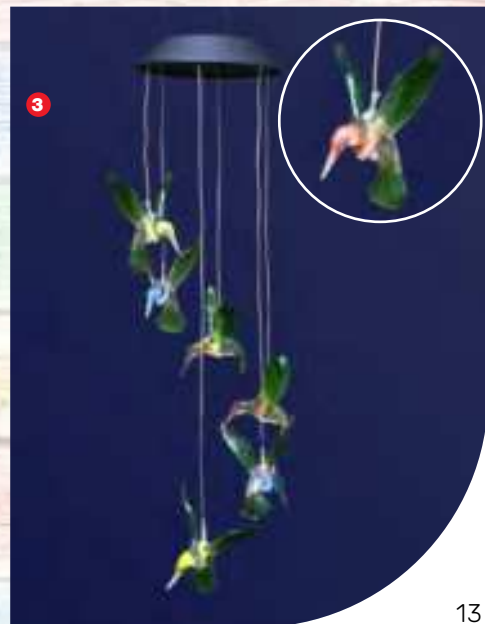

19,99

Lampka solarna Trawa
wym. 70 cm
kolor: czarno-biały
materiał: plastik
barwa światła: biała ciepła,
zimna lub kolorowa

1. Lampion-śliczek solarny - 10,99 zł/szt.

wym. 9 x 9 x 10 cm, kolor: mix (czerwony, żółty, niebieski, zielony), barwa światła: biała ciepła, materiał: szkło, plastik

2. Girlanda solarna Sople - 34,99 zł

wym. 2 m, kolor: przezroczysty, barwa światła: ciepła biała, materiał: plastik

3. Lampka wisząca Kolibry - 29,99 zł

wym. 12,5 x 12,5 x 70 cm, kolor: przezroczysty/zieleń/róż, barwa światła: zmienna kolorowa, materiał: plastik