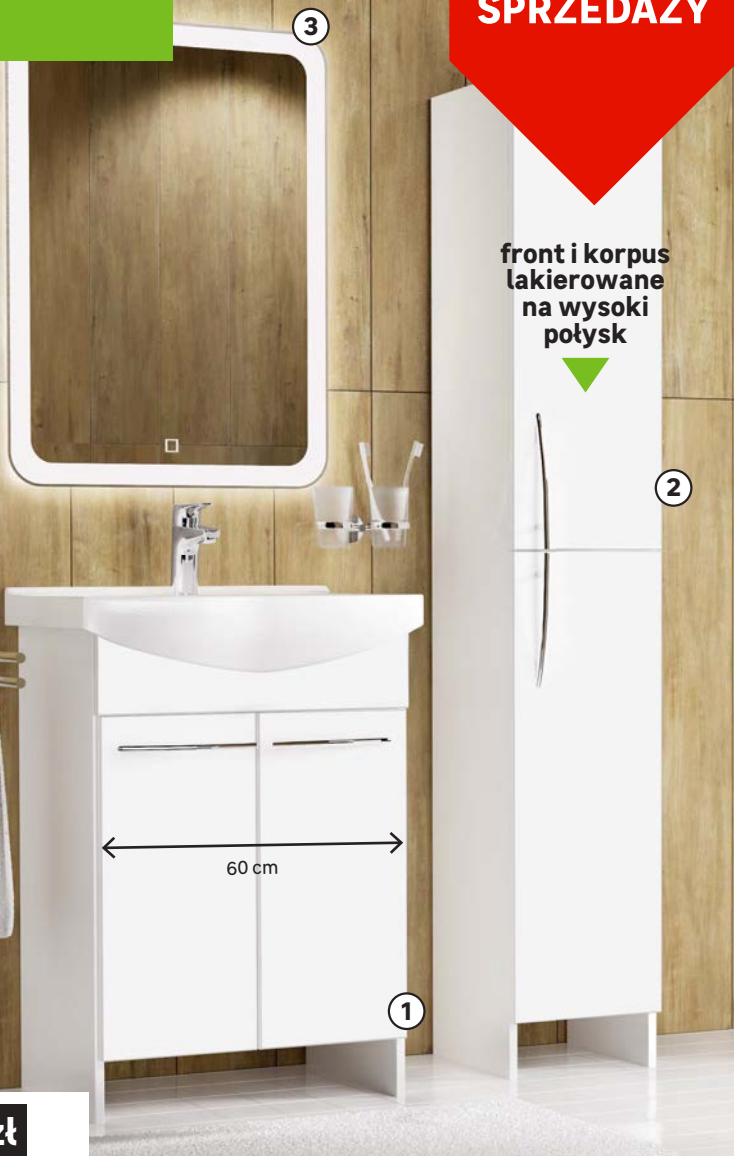

# Łazienka

**H!T**  
SPRZEDAŻY

front i korpus  
lakierowane  
na wysoki  
połysk

60 cm

**cersanit**

~~399,-~~

-52 zł

**347,-/zest.**