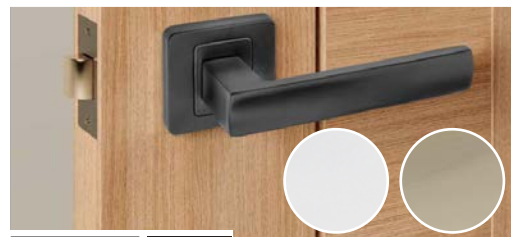

Ceny przekreślone to najniższe ceny w okresie 30 dni przed obniżką.

~~349,-~~ -52 zł

**297,-** /szt.

Seria TRIM W\* kolor: biały  
Skrzydło pełne szer: 80 cm, kod: 82663187

Cena przekreślona to najniższa cena w okresie 30 dni przed obniżką.