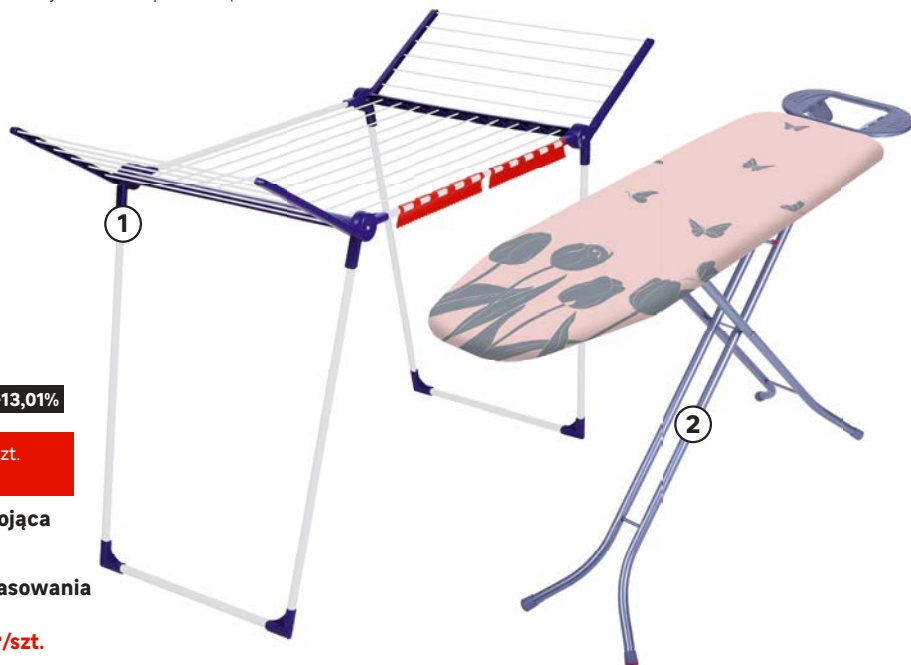

dostępne inne elementy serii

Ceny przekreślone to najniższe ceny w okresie 30 dni przed obniżką.

~~169,-~~ -13,01%

**147,-** /szt.

① **Suszarka stojąca PEGASUS 180**

kod: 45247090

② **Deska do prasowania COMPACT - S**