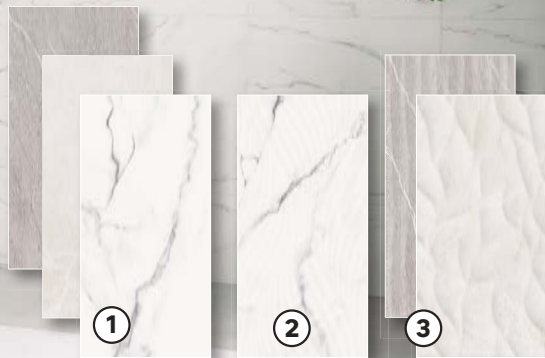

Artens

~~49,99~~ **-20,05%**

39,97/m²

① **Glazura SILK**
wym.: 29,7 x 60 cm, kod: 82672236,
82672238, 82672240
Glazura strukturalna SILK
wym.: 29,7 x 60 cm
② ~~69,99~~ **59,97/m²** kod: 82672237
③ ~~71,99~~ **59,97/m²** kod: 82672239*,
82672241*
*produkt na zamówienie

H!T
SPRZEDAŻY

Płytki ceramiczne

Ceny przekreślone to najniższe ceny w okresie 30 dni przed obniżką.

rektyfikowana

Produkt polski

Artens

~~59,99~~ **-28,37%**

42,97/m²

Glazura ARCTIC
wym.: 29,8 x 59,8 cm, kolory: biały błyszczący i matowy
kod: 91519144, 91519151

Cena przekreślona to najniższa cena w okresie 30 dni przed obniżką.

NOWOŚĆ

Produkt polski

PARADYŻ CERAMIKA

49,97/m²

① **Glazura SANOS**
wym.: 30 x 60 cm, kod: 92759886, 92759887
② **Glazura strukturalna SANOS 59,97/m²**
wym.: 30 x 60 cm, kod: 92759888

rektyfikowana

Produkt polski

~~89,99~~ **-11,13%**

79,97/m²

Glazura SOUL GOLD
① wym.: 30 x 60 cm, kod: 82475979
② wym.: 30 x 90 cm ~~129~~ **107,-/m²**
kod: 92130186*
*produkt na zamówienie

Ceny przekreślone to najniższe ceny w okresie 30 dni przed obniżką.

WIELKI FORMAT GRESÓW REKTYFIKOWANYCH I MROZOODPORNYCH

① mat

② mat z efektem błyszczącej żyłki

③ połysk

mat z efektem błyszczącej żyłki

④ połysk

⑤ strukturalny barwiony w masie

Produkt polski

ARTÉ

NOWOŚĆ

- ① **Gres szkliviowy LUNO BEIGE 87,-/m²**** wym.: 59,8 x 119,8 cm, kod: 86921424, dostępne również wym.: 59,8 x 59,8 cm, **oferta limitowana
  - ② **Gres szkliviowy LOGAN SNOW CARVING 107,-/m²** wym.: 60 x 120 cm, kod: 92586564*, dostępne również wym.: 60 x 60 cm
  - ③ **Gres szkliviowy AVORIO BIANCO GLOSSY 149 117,-/m²** wym.: 60 x 120 cm, kod: 87404134*, **CARVING 159 127,-/m²** wym.: 60 x 120 cm, kod: 89285678* dostępne również wym.: 60 x 60 cm i inne elementy kolekcji
  - ④ **Gres szkliviowy ALASKA 159 127,-/m²** wym.: 60 x 120 cm, kod: 86853185*, 86853186*, dostępne również wym.: 60 x 60 cm
  - ⑤ **Gres szkliviowy BELGIUM STONE 209 157,-/m²** wym.: 60 x 120 cm, kod: 82801443*
2. *produkt na zamówienie

Ceny przekreślone to najniższe ceny w okresie 30 dni przed obniżką.

Płytki z montażem

min. 12% taniej

Warunki sprzedaży dostępne u Doradcy Klienta