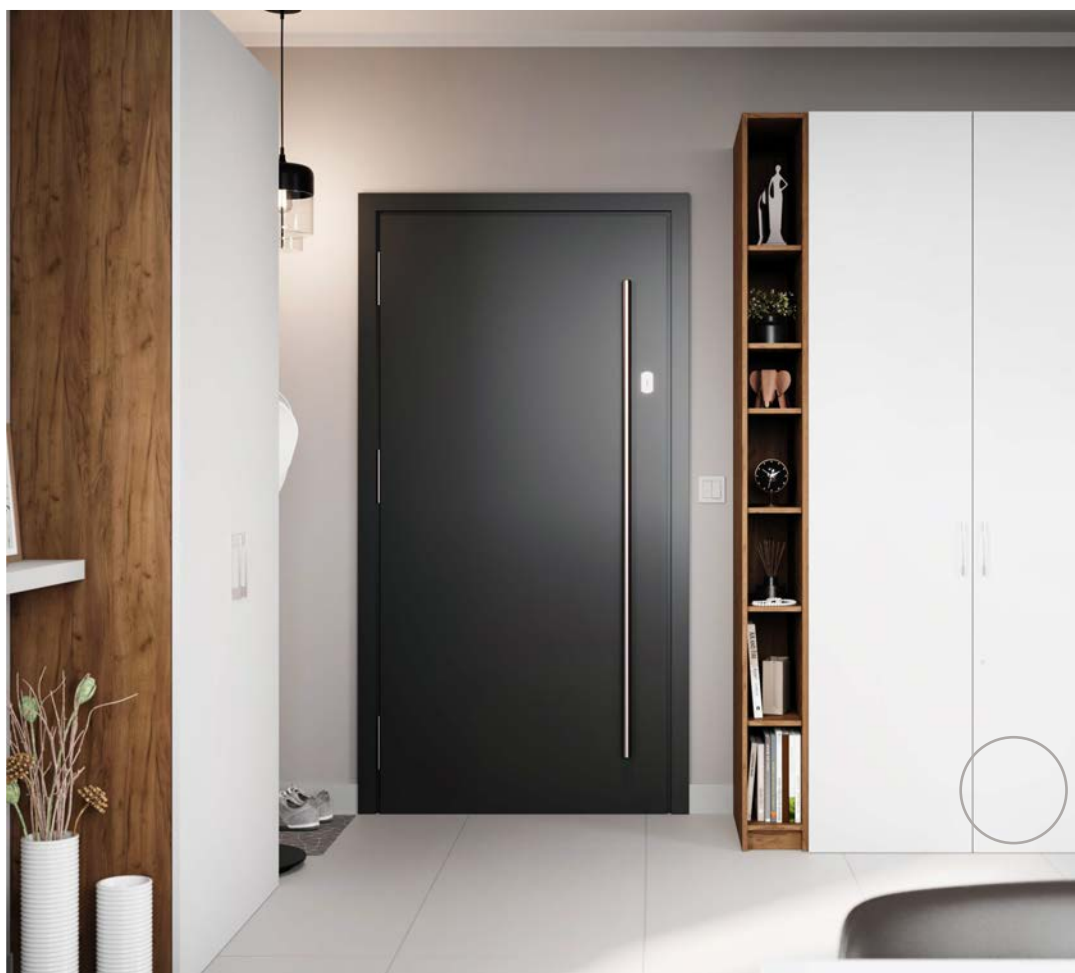

Garderoby modułowe

pozwolą na zaprojektowanie garderoby dopasowanej do Twojego wnętrza. Wybierz spośród 8 rodzajów frontów do garderób. Fronty Kos, dzięki swojej uniwersalnej kolorystyce, świetnie współgrają z każdym wnętrzem.

projektowanie
kuchni

Umów się na spotkanie z projektantem

LEROMERLIN