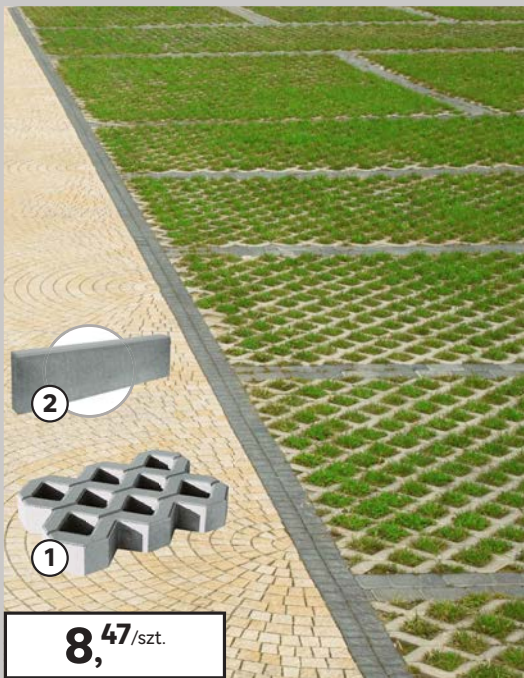

8,47 /szt.

- ① **Płyta ażurowa**
  wym.: 40 x 60 x 8 cm, kolor: szary, kod: 45151015
- ② **Obrzeże szare 12,97/szt.**
  wym.: 100 x 20 x 6 cm, kod: 88539959

Cena przekreślona to najniższa cena w okresie 30 dni przed obniżką.

HIT
DLA
FACHOWCÓW