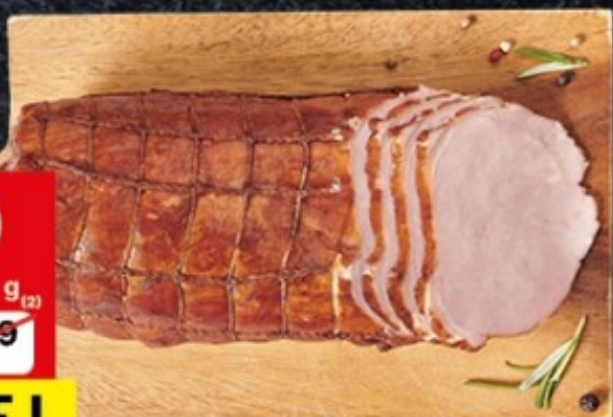

Schab tatrzański

34,90 zł/kg

Olewnik

3⁴⁹

100 g (2)

~~4⁴⁹~~

22% TANIEJ

(2) Cena sprzed pierwszej obniżki. Dotyczy produktu na zdjęciu. Cena dla Twojego sklepu znajduje się na etykiecie cenowej.

(3) Cena przed obniżką najczęściej występująca w Delikatesach Centrum. Dotyczy produktu na zdjęciu. Cena dla Twojego sklepu znajduje się na etykiecie cenowej.