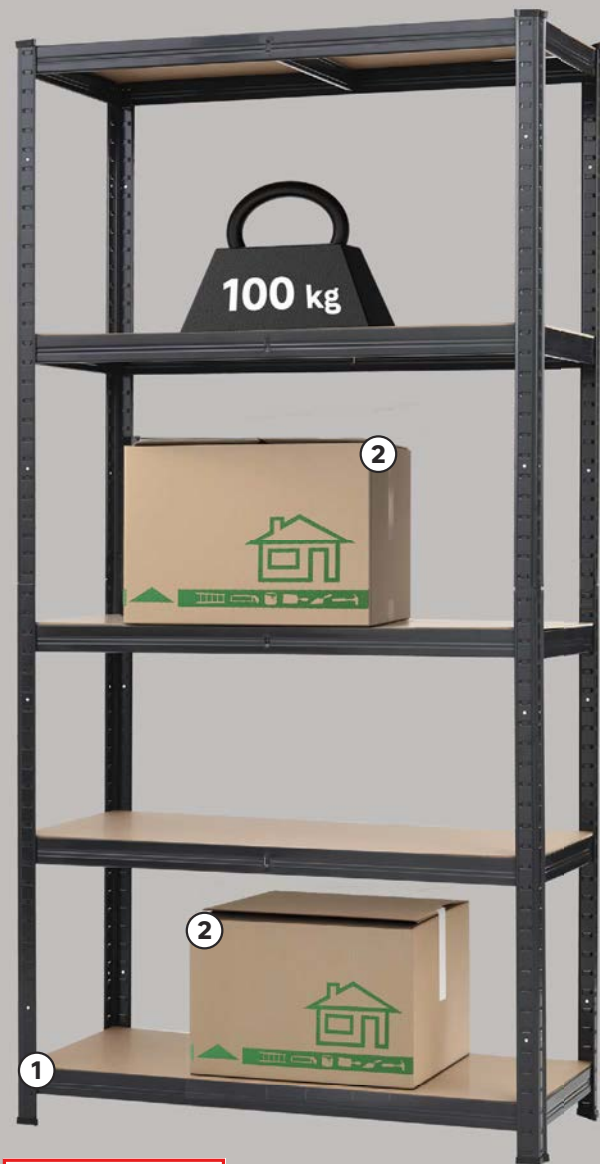

OFERTA LIMITOWANA

95,-/szt.

① **Regał metalowy NU100B**

wym.: 180 x 90 x 40 cm, 5 półek, udźwig na półkę: 100 kg, sposób montażu: wciskany, wykończenie: czarne, kod: 90278585

② **Pudło przeprowadzkowe**

~~11,99~~ **9,97/szt.**

poj.: 69 l, wym.: 45 x 38 x 40 cm, kod: 89951287

Cena przekreślona to najniższa cena w okresie 30 dni przed obniżką.