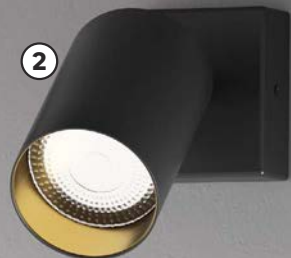

Oświetlenie

H!T
SPRZEDAŻY