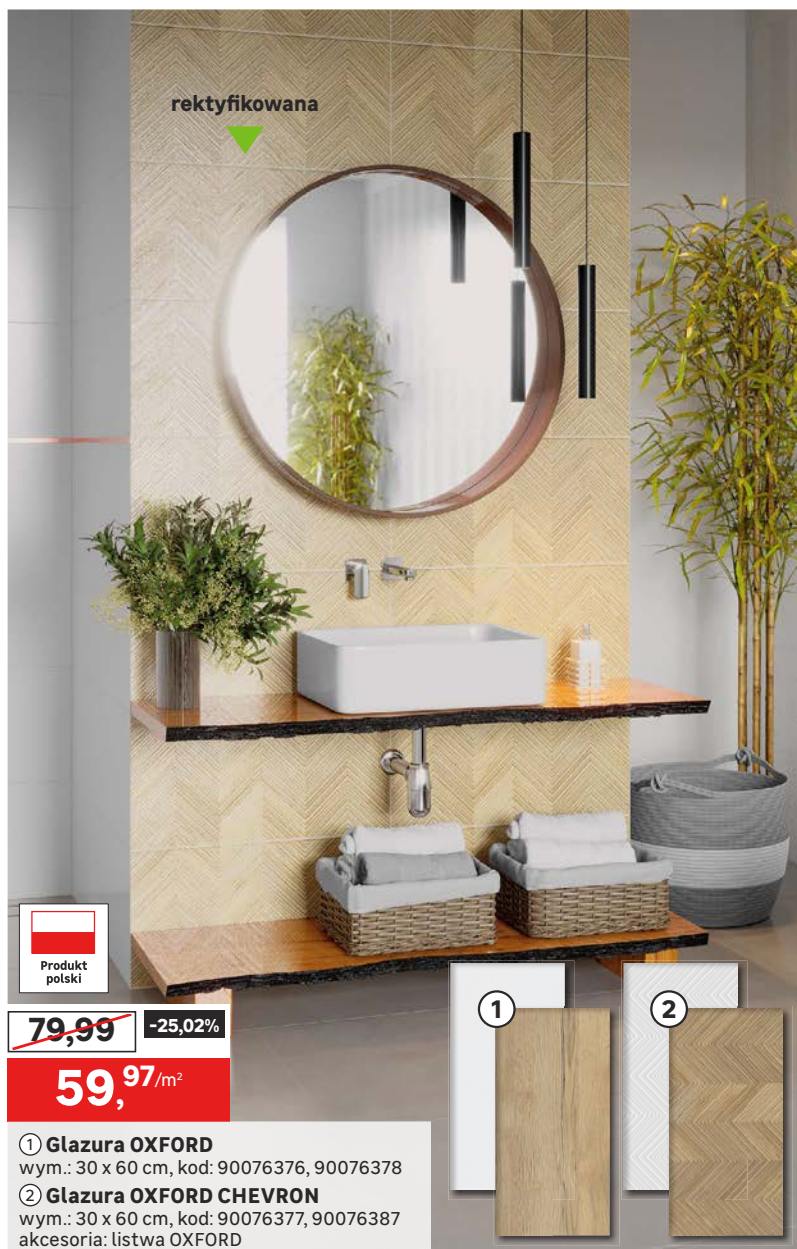

Ceny przekreślone to najniższe ceny w okresie 30 dni przed obniżką.

rektyfikowana

~~79,99~~

-25,02%

59,97/m²

- ① **Glazura OXFORD** wym.: 30 x 60 cm, kod: 90076376, 90076378
 - ② **Glazura OXFORD CHEVRON** wym.: 30 x 60 cm, kod: 90076377, 90076387
- akcesoria: listwa OXFORD