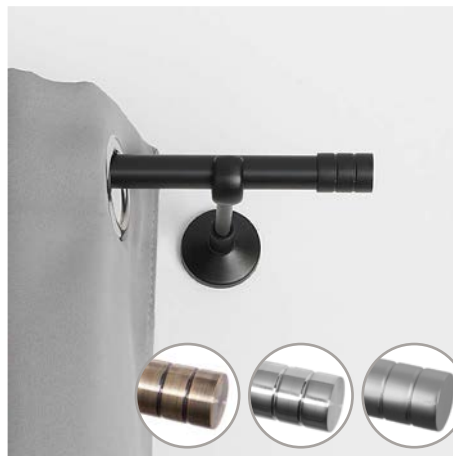

Inspire

~~79,-~~

-25,32%

59,-/szt.

Karnisz metalowy FORIO INSPIRE

śr.: 19 mm, dł.: 160 cm,
kolory: czarny, złoty, nikiel i satyna
kod: 82596604, 45533621,
45533523, 45533432
dostępne inne dł. oraz karnisz
podwójny

Cena przekreślona to najniższa cena w okresie
30 dni przed obniżką.