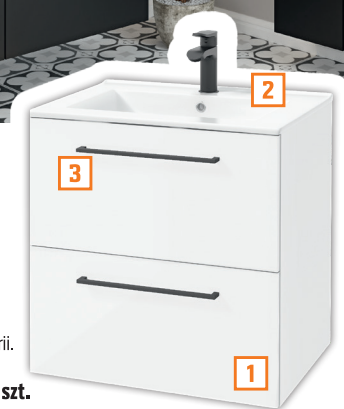

3 KOLORY
wybierz swój

**ZROBISZ
TO Z**

OBI®