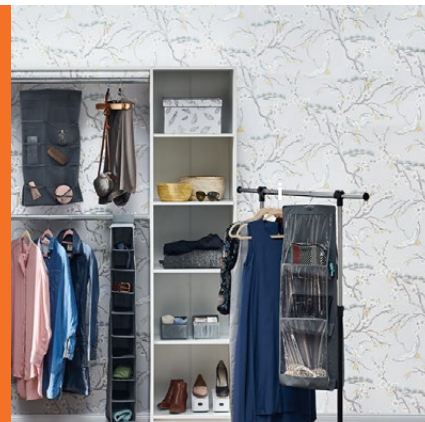

*Zwrot tylko na kartę podarunkową. Warunkiem uczestnictwa w promocji jest skorzystanie z odpłatnej usługi projektowania kuchni lub garderoby w sklepach stacjonarnych OBI. Zwrot 200 zł za każde pełne 1500 zł wartości jednorazowego zakupu produktów wykorzystanych w projekcie. Maksymalna wysokość zwrotu za jednorazowe zakupy to 2000 zł. Promocja dotyczy wybranych produktów z asortymentu kuchennego lub garderoby, wskazanych w regulaminie promocji, sprzedawanych w sklepach stacjonarnych OBI. Promocja nie łączy się z promocjami wskazanymi w regulaminie. Szczegóły w regulaminie dostępnym w sklepach OBI i na obi.pl. Promocja obowiązuje od 10.07 do 30.07.2024 r., nie dłużej jednak niż do wyczerpania zapasów. Tylko w sklepach stacjonarnych. Regulamin usługi projektowania w OBI dostępny w sklepach OBI i na obi.pl.