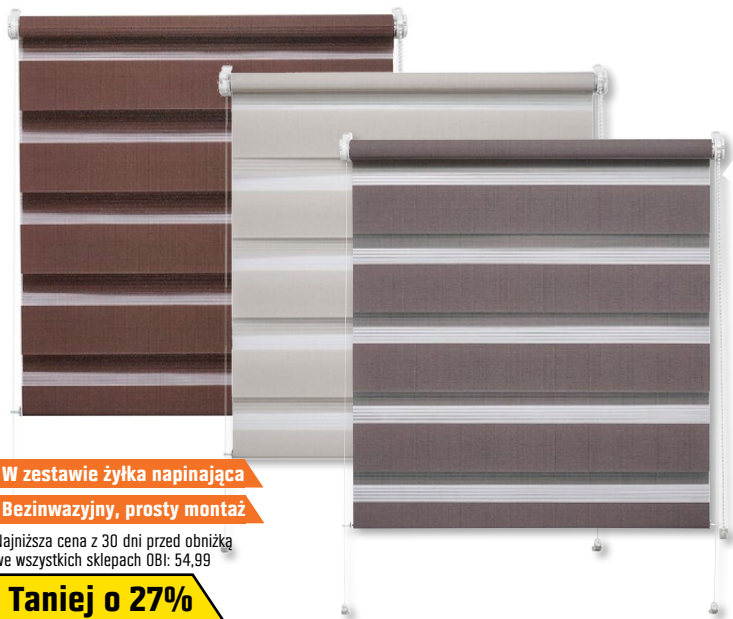

~~379,-~~
289,- kpl.

Zlew Sofia

wym. 72 x 44 x 17,5 cm, szafka min. 45 cm, kolory: czarny, szary, piasek np. nr OBI 7177892

Sprawdź dostępność w swoim sklepie OBI.

DEKORACJE

W zestawie żyłka napinająca

Bezinwazyjny, prosty montaż