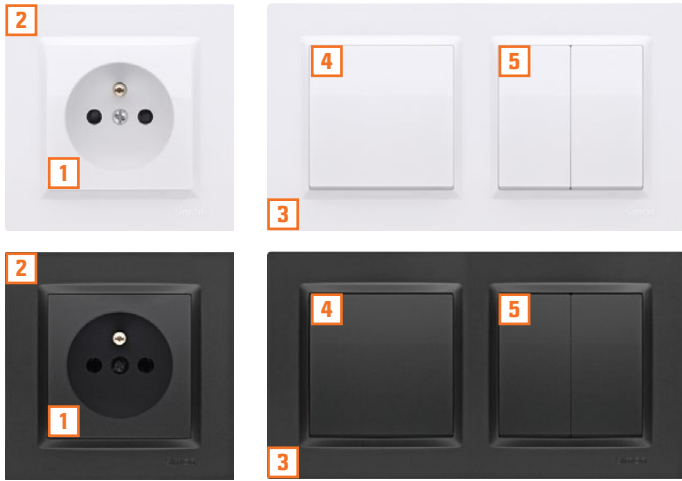

Aplikacja heyOBI historia zakupów

INSTALACJE

KONTAKT SIMON

6,99 szt.

1 Gniazdo pojedyncze Simon 10

białe z uziemieniem, nr OBI 2653582

dostępne również gniazdo pojedyncze Simon 10 czarne z uziemieniem **11,99 szt.**, nr OBI 7202344