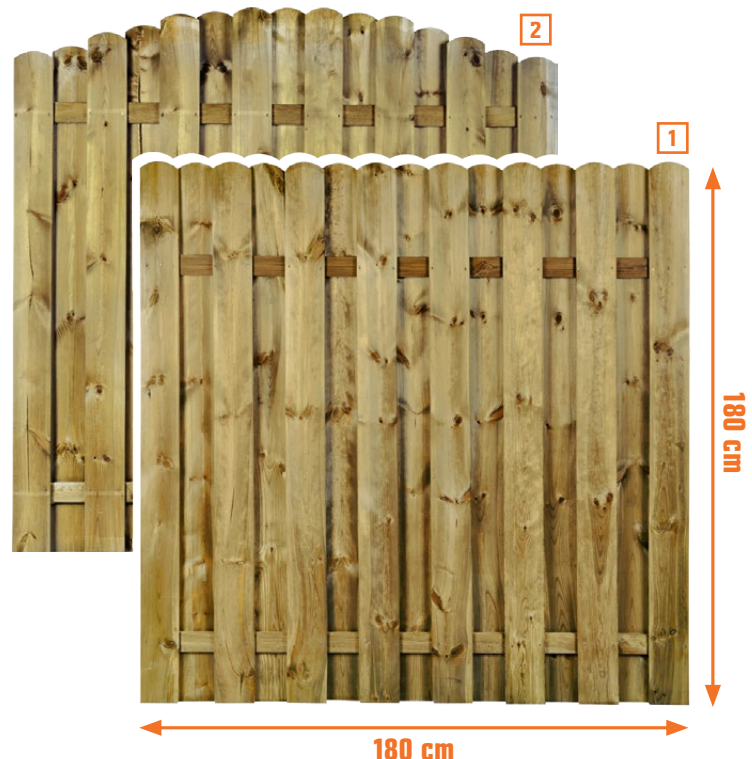

Najniższa cena z 30 dni przed obniżką we wszystkich sklepach OBI: 229,-

Taniej o 26%

~~229,-~~
169,- szt.

Plot Tytus

drewno sosnowe, impregnowany ciśnieniowo - Wolmanit CX

1 prosty, nr OBI 2517571

Dostępny również

2 z łukiem 239,-* 179,- szt., nr OBI 2517589

*Najniższa cena z 30 dni przed obniżką we wszystkich sklepach OBI.

Aplikacja heyOBI wygodne i szybkie