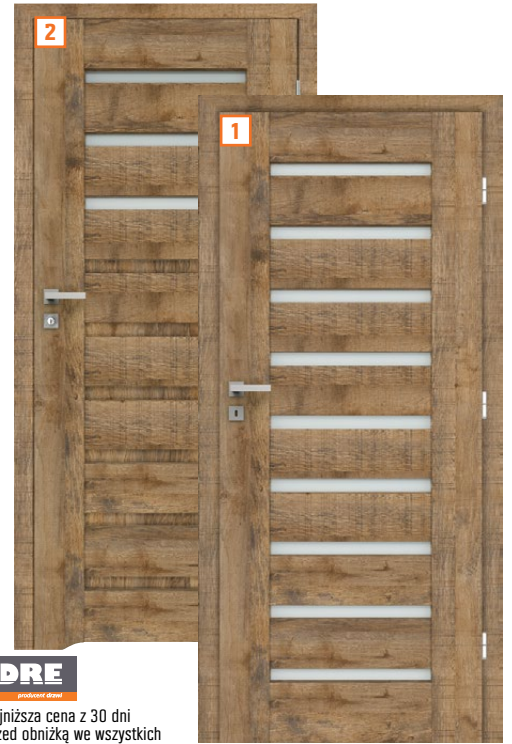

Najniższa cena z 30 dni przed obniżką we wszystkich sklepach OBI: 599,-

Taniej o 200 zł

~~599,-~~
399,- szt.

Skrzydło drzwiowe Ingo

szer.: 70 i 80 cm, kolor dąb rustykalny

1 pokojowe, np. nr OBI 6519235

2 z podcięciem wentylacyjnym

np. nr OBI 6519219

Cena nie obejmuje: klamki, ościeżnicy i listwy opaskowej.