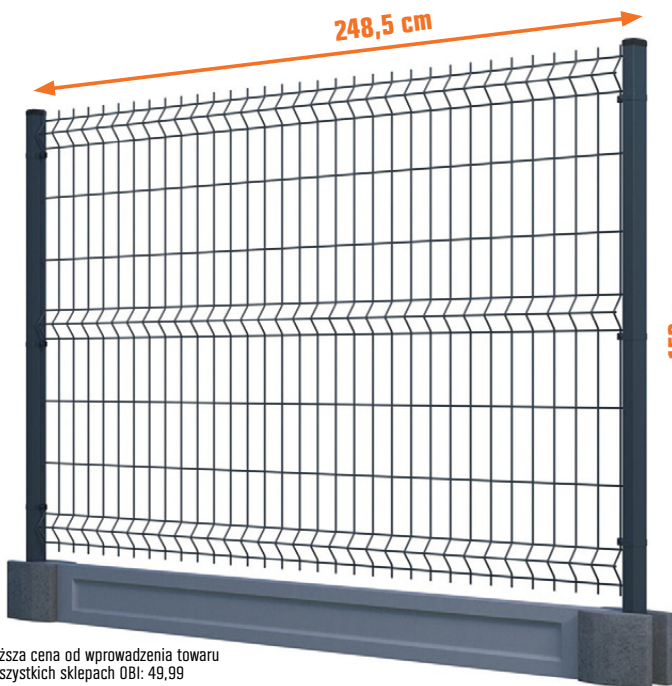

Taniej o 23%

~~29,99~~
22,99 opak.

Zrębki dekoracyjne 50 l

kolory: pomarańczowy, czerwony, żółty, brązowy
cena za 1 l = 0,66* 0,46

np. nr OBI 6591044

*Najniższa cena z 30 dni przed obniżką we wszystkich sklepach OBI.