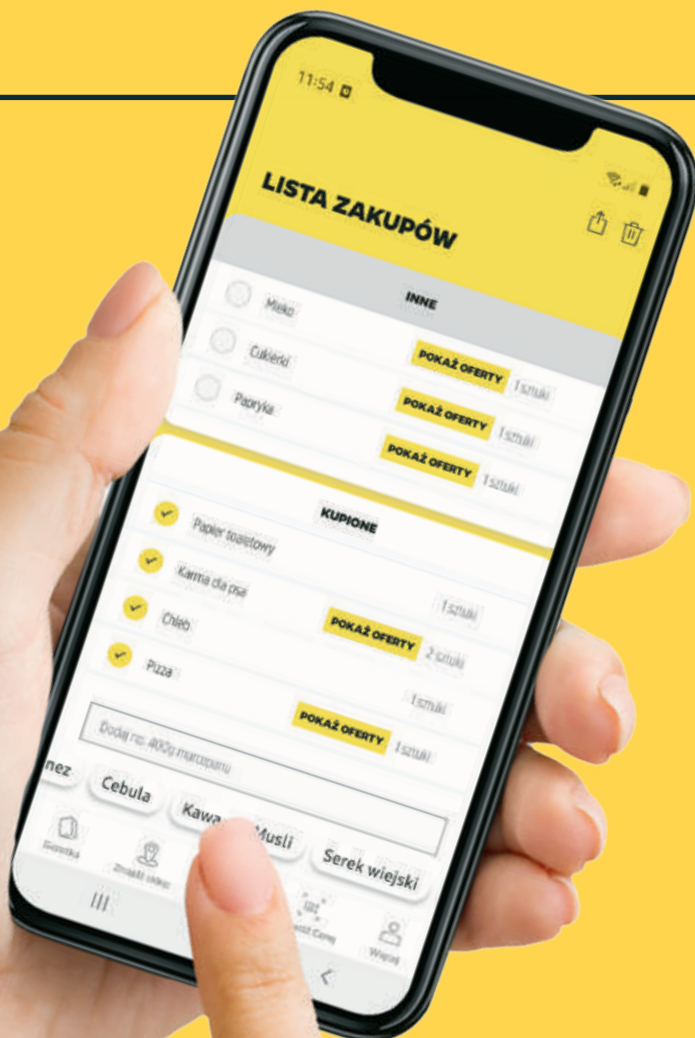

# OD CZWARTKU DO ŚRODY

**SZUKAJ** NOWEJ OFERTY  
W NAJBLIŻSZY **CZWARTEK**

**Netto** 

**Sprawdź gazetki  
ulubionych sieci na stronie**

**[ding.pl](http://ding.pl)**

**ROSSMANN**