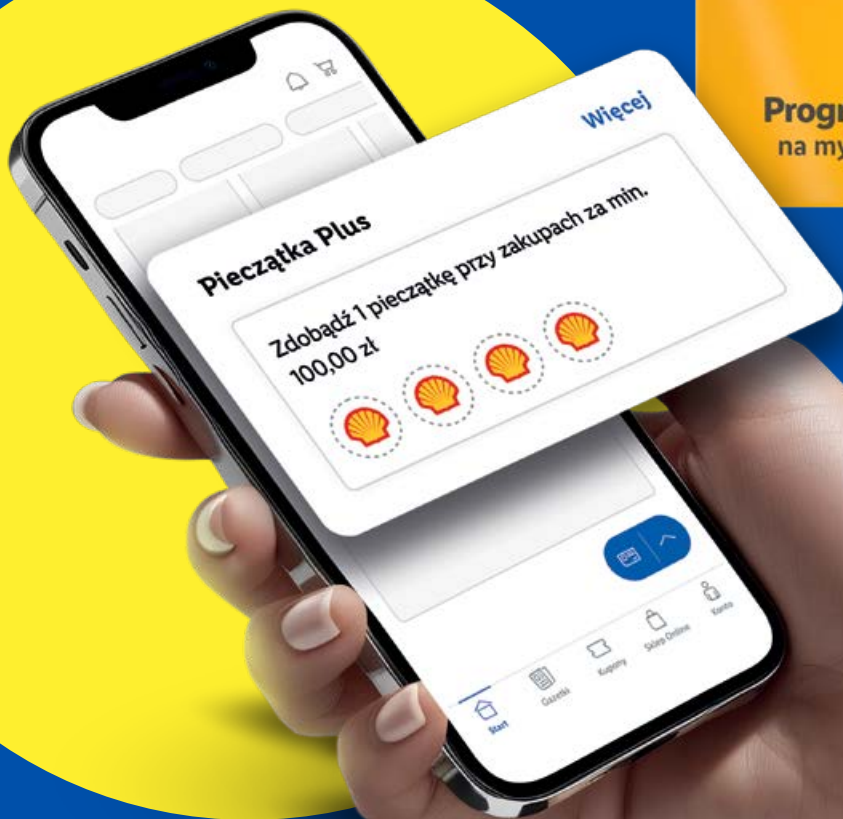

Skanujesz? To się opłaca.

Zeskanuj i pobierz aplikację

Pieczętka Plus

Zrób zakupy **4 razy za min. 100 zł***
z Lidl Plus, zbierz **4 pieczętki** i odbierz
darmowe mycie auta na stacjach **Shell**
z kartą **Shell ClubSmart**

Akcja promocyjna Pieczętka Plus trwa od 1.06.2026 r. do 30.06.2026 r.

* Szczegóły i regulamin znajdziesz w **aplikacji Lidl Plus** i na **lidl.pl**

Więcej na lidl.pl