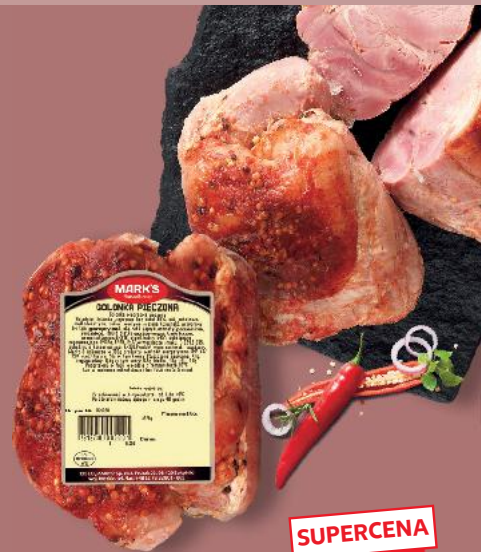

**SUPERCENA**  
tylko **3,99**

**TARCZYŃSKI**  
Krakowska sucha z szynki 550 g opakowanie (=1 kg 36,35)

**-33%**  
cena przed obniżką **29,99**  
**19,99**

**SŁAWA**  
Szynka wędzona 100 g

**-22%**  
cena przed obniżką **4,49**  
**3,49**