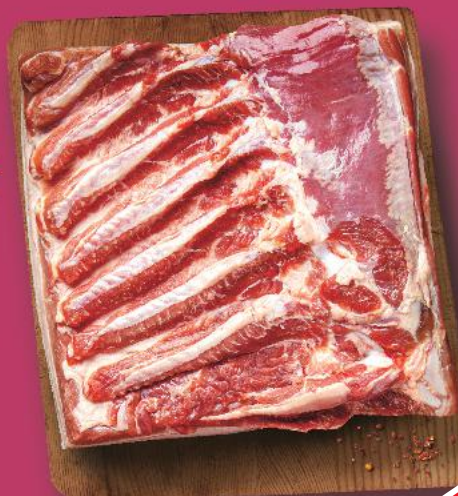

%

**Mięso na gulasz z szynki**  
z delikatnego mięsa wieprzowego,  
znakomite do duszenia  
1 kg~~21,99~~ **-19%**  
cena  
przed  
obniżką **20,99****16,99****Boczek wieprzowy**  
bez kości,  
ze skórą  
1 kg**SUPERCENA**  
tylko**15,99****SUPERCENA**  
tylko**Skrzydła z indyka**  
1 kg**13,99****SUPERCENA**  
tylko**Mięso mielone wieprzowe z szynki**  
1 kg**12,99****Podgardle wieprzowe**  
bez skóry, do gotowania  
lub pieczenia oraz jako  
dodatek do pasztetów  
1 kg**SUPERCENA**  
tylko**6,49****SZEROKI WYBÓR CIEŁĘCINY OD CZWARTKU DO NIEDZIELI!**