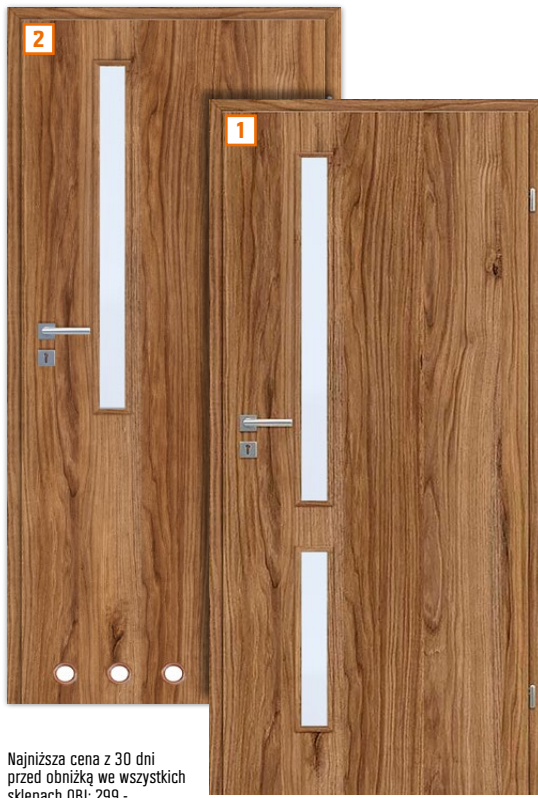

OBI

DRZWI

Najniższa cena z 30 dni przed obniżką we wszystkich sklepach OBI: 48,99

Taniej o 26%

~~48,99~~
35,99 szt.

Klamka Rumba

kolory: czarny, nikiel, chrom
np. nr OBI 6607394
Dostępny również kolor złoty
49,99* **35,99 szt.**

nr OBI 6926380
W sprzedaży dostępne również rozety do klamek z serii Rumba.

*Najniższa cena z 30 dni przed obniżką we wszystkich sklepach OBI.

Najniższa cena z 30 dni przed obniżką we wszystkich sklepach OBI: 299,-