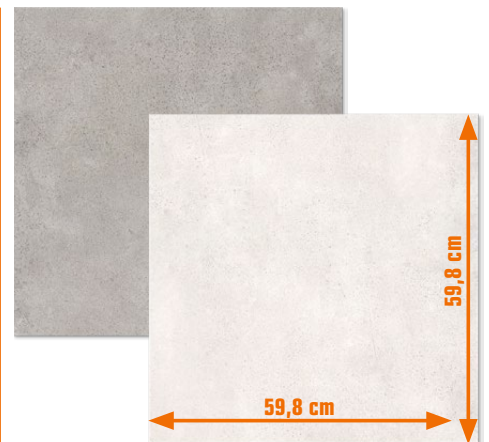

Ceny super,
że **000!**

Najniższa cena z 30 dni przed obniżką we wszystkich sklepach OBI: 46,29

Taniej o 20%

~~46,29~~
36,99 m²

Rektyfikowane

Gresy szklwione Tambre

wym. 59,8 x 59,8 cm,
IV kl. ścieralności,
antypoślizgowość R9
cena za opak. = 66,19* 52,89
opak. 1,43 m²
nr OBI 7168701, 7168719