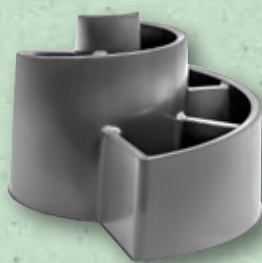

od śr. 5.03 str. 3-6

BELAVI
Donica
spiralna

Sztuka

39,99

GARDENLINE
Uniwersalny
nawóz
naturalny

Opak. 4 kg
(1 kg = 5,00)

19,99

GARDENLINE
Rękawice ogrodowe