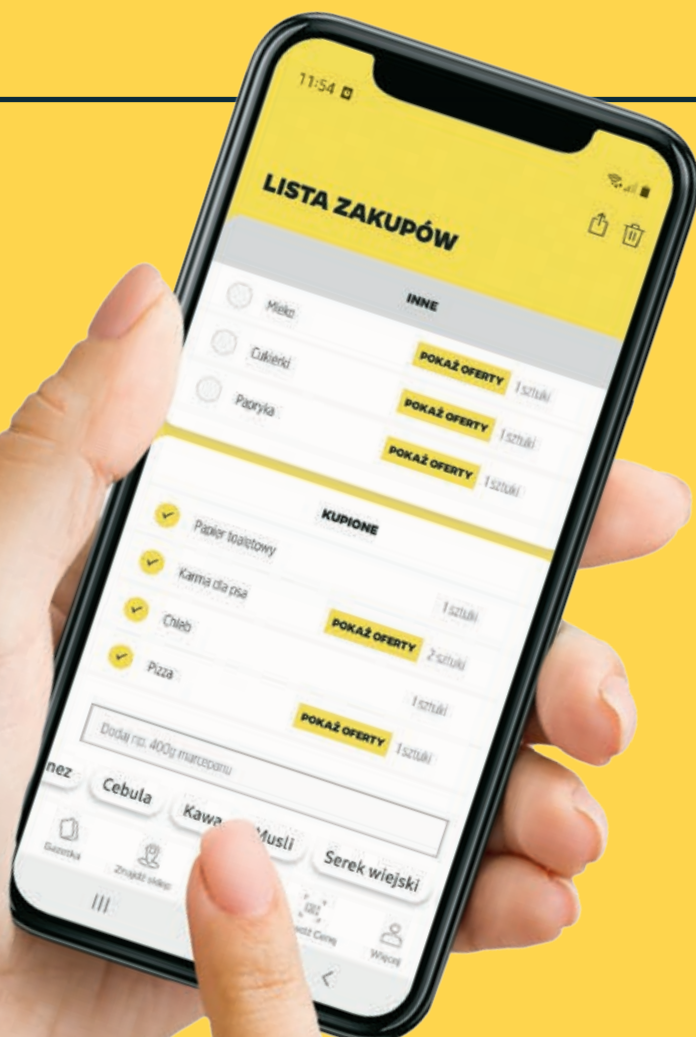

OD CZWARTKU DO ŚRODY

SZUKAJ NOWEJ OFERTY
W NAJBLIŻSZY **CZWARTEK**

Netto