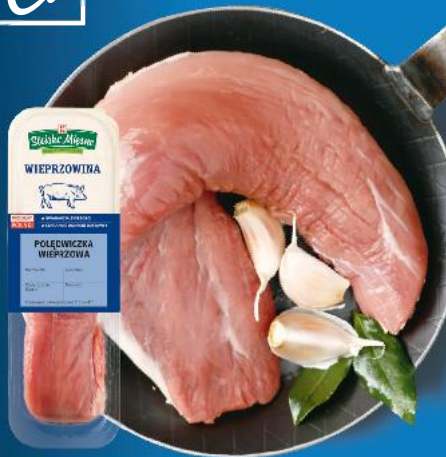

%%%

NOWOŚĆ!
W KAUFLENDZIE

✓ IDEALNY
DO LETNICH
SAŁATEK

DROSED
Filet z kurczaka
pieczony
200 g opakowanie
(=1 kg 52,45)

-19%
cena
przed
obniżką

10,49

MIĘSO/DRÓB - SAMOOBSŁUGA

OD ŚRODY 14.08

PRODUKT POLSKI

Polska polędwiczka wieprzowa 1 kg

Z KARTA **-15%**
26,99

cena bez karty **31,99**
Cena przed obniżką **31,99**

PRODUKT POLSKI

DROSED Kurczak Zagrodowy tuszka 1 kg

-20%

cena przed obniżką **19,99**