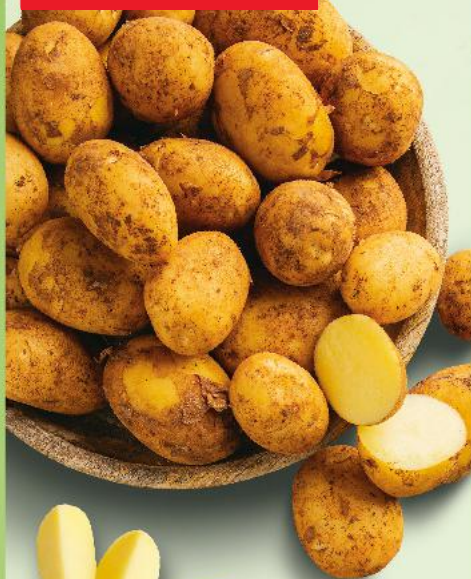

OWOCE/WARZYWA

OD ŚRODY 14.08

**Z GRUNTU
POLSKIE**

**Polskie
ziemniaki
jadalne, luzem
1 kg**

-62%

cena
przed
obniżką **3,99**

1,49

ZNAKOMITA JAKOŚĆ ŚWIEŻOŚĆ I SMAK

✓ CZĘSTE KONTROLE JAKOŚCI I ŚWIEŻOŚCI W MARKETACH

✓ MNIEJ CHEMII, WIĘCEJ SMAKU – DZIĘKI RYGORYSTYCZNYM
BADANIOM LABORATORYJNYM