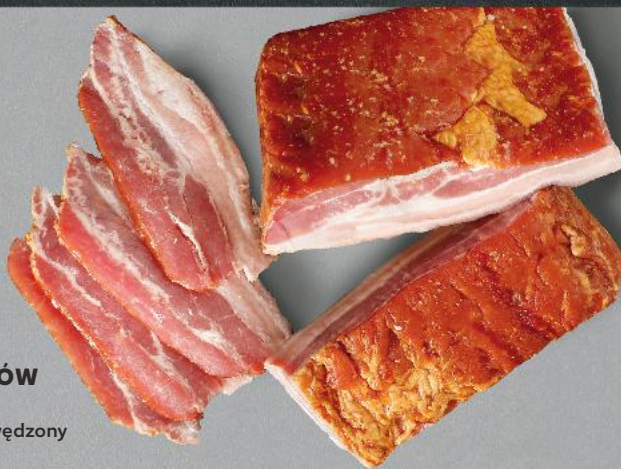

-20%

cena przed obniżką 3,49

2,79

SOKOŁÓW
Boczek
surowy, wędzony
100 g