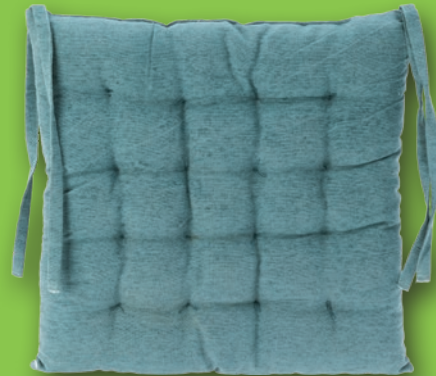

100% bawełna
różne kolory

PODUSZKA
NA KRZESŁO
39 x 39 CM
599049

19⁹⁰
1 szt.
z VAT 24.48

wodoodporna powłoka
100% poliester

tkanina łatwa do czyszczenia
z zabrudzeń