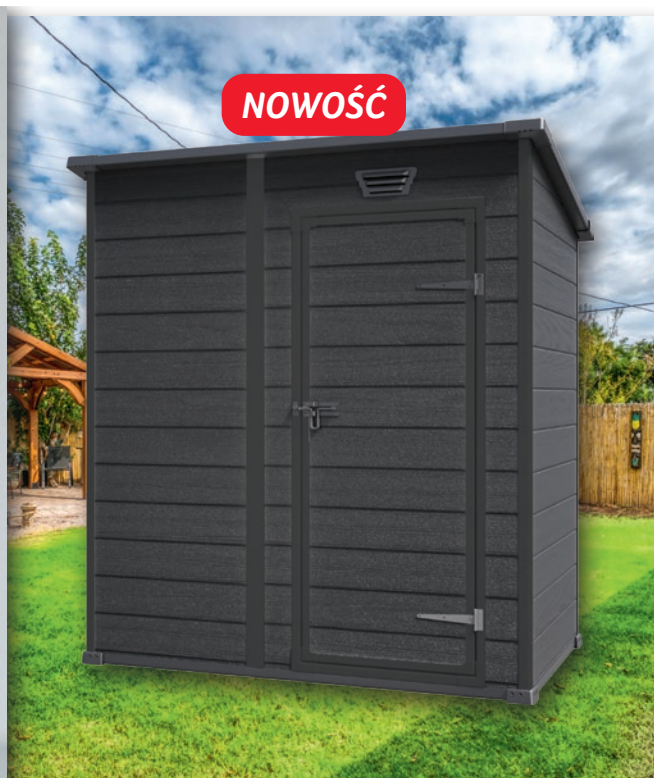

- wymiary: 38 x 39 x 42,5 cm

217728

89⁹⁰
1 szt.
z VAT 110.58

ze schowkiem

Narzędzia zawsze na miejscu

NOWOŚĆ

DOMEK OGRODOWY DARWIN
• wymiary: 125,8 x 184,5 x 205 cm
578484

RATY
0%
RRSO 0%

1349⁰⁰
1 szt.
z VAT 1659.27

82.96 z VAT x 20 RAT 0%¹

DOMEK OGRODOWY ESSENTIAL
• wymiary:
112 x 184 x 195 cm
645025

RATY
0%
RRSO 0%

899⁰⁰
1 szt.
z VAT 1105.77

55.29 z VAT x 20 RAT 0%¹

artykuł niedostępny w halach: Poznań, Lubin, Siedlce, Warszawa – Wawer