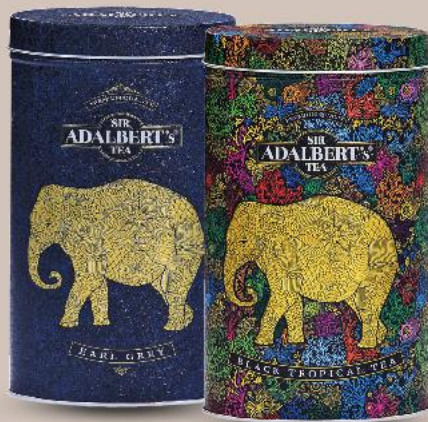

**-27%**  
najniższa cena z 30 dni przed obniżką

**39,99**

**TEEKANNE  
Herbata owocowa  
wybrane rodzaje  
20 x 2,5-1,75 g opakowanie  
(=100 g 7,98-11,40)**

**SUPERCENA  
tylko**

**3,99**

**HIT**

**ADALBERT'S  
Herbata liściasta  
różne rodzaje  
110 g puszka  
(=100 g 18,17)**