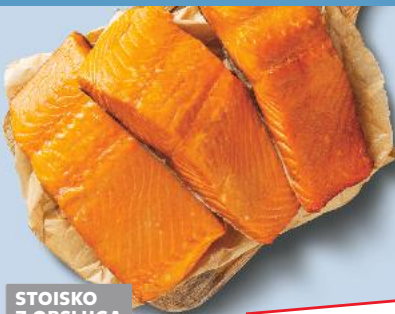

STOISKO
Z OBSŁUGĄ

Łosoś w kawałkach
coho (kizucz),
wędzony na gorąco
100 g
(=1 kg 99,90)

SUPERCENA
tylko
9,99