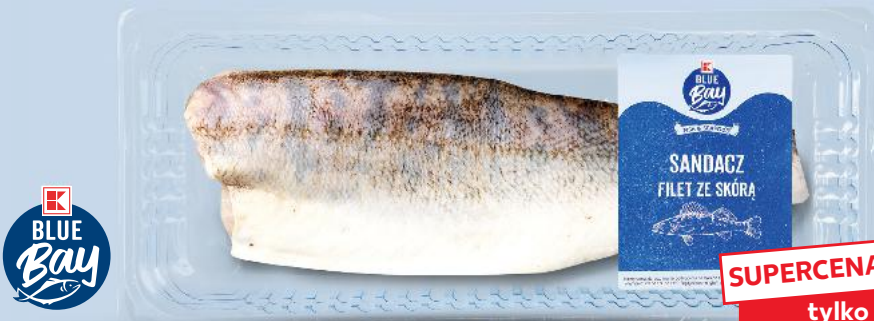

Blue Bay  
Sandacz  
filet ze skórą  
100 g

**SUPERCENA**  
tylko  
**6,49**

WYBRANE PRODUKTY  
W PROMOCJI

NAWET DO

**-32%**

**TANIEJ**

STOISKO  
Z OBSŁUGĄ

Filety śledziowe  
z chilli  
100 g