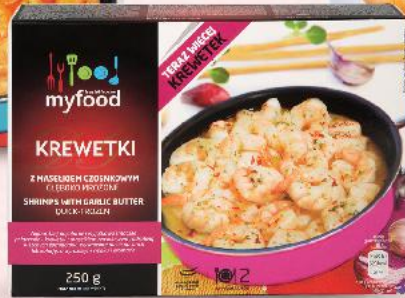

**WYBRANE PRODUKTY
W PROMOCJI**
NAWET DO
-37%
TANIEJ