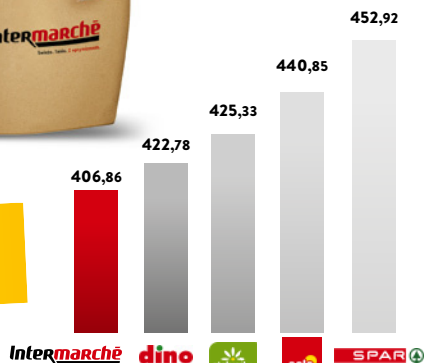

Intermarché

NAJTAŃSZY SUPERMARKET*

WEDŁUG  dlahandlu.pl

W LIPCIE PONOWNIE

*WEDŁUG BADANIA DLAHANDLU.PL "KOSZYK 50 PRODUKTÓW" Z DNIA 12 LIPCA 2024 R. BADANIE OBEJMUJE 50 NAJPOPULARNIEJSZYCH PRODUKTÓW W NAJPOPULARNIEJSZYCH GRAMATURACH. SZCZEGÓŁY NA WWW.DLAHANDLU.PL

ZESKANUJ KOD

SPRAWDŹ

WYKRES UWZGLĘDNIŁ NAJNIŻSZĄ WARTOŚĆ BADANEGO KOSZYKA DLA KAŻDEGO KONKURENTA

OD WTORKU 13.08 DO ŚRODY 21.08

drugi produkt

-71%

13,99*

8⁹⁹

1 opak.

przy zakupie 2 opak.

**Brykiet z węgla
drzewnego
BARBECUE PARTY**

2,5 kg, 3,60 zł / 1 kg

*Najniższa cena
z 30 dni przed obniżką

**1/2 LITRA PIWA ZAWIERA 25 GRAMÓW
CZYSTEGO ALKOHOLU ETYLOWEGO**

SPRZEDAŻ ALKOHOLU OSOBOM DO LAT 18 JEST PRZESTĘPSTWEM