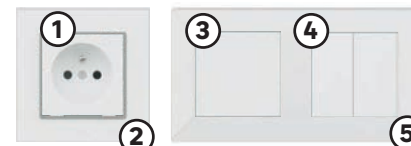

IP44

~~13,99~~

-14,43%

11,97 /szt.

Seria osprzętu LEXMAN EDGE kolor: biały

- ① Gniazdo pojedyncze bez ramki kod: 82760340
 - ② Ramka pojedyncza szklana ~~31,90~~ **27,97**/szt. kod: 82760352
 - ③ Włacznik pojedynczy bez ramki **12,79**/szt. kod: 82760318
 - ④ Włacznik podwójny bez ramki **16,79**/szt. kod: 82760322
 - ⑤ Ramka podwójna **4,79**/szt. kod: 82760362
- dostępny również kolor: czarny, możliwość montażu w poziomie i pionie
Ceny przekreślone to najniższe ceny w okresie 30 dni przed obniżką.