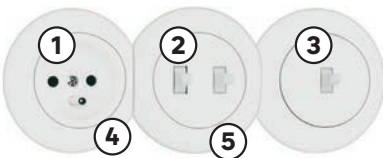

Ceny przekreślone to najniższe ceny w okresie 30 dni przed obniżką.

dpm

~~22,99~~ **-17,48%**

18,97/szt.

Seria osprzętu LOFT kolor: biały

- ① Gniazdo pojedyncze kod: 82455003
- ② Włacznik podwójny **22,99/szt.** kod: 82454997
- ③ Włacznik pojedynczy ~~20,99~~ **17,97/szt.** kod: 82454993
- ④ Ramka pojedyncza boczna ~~6,19~~ **4,97/szt.** kod: 82455011
- ⑤ Ramka pojedyncza środkowa ~~5,79~~ **4,97/szt.** kod: 82455012