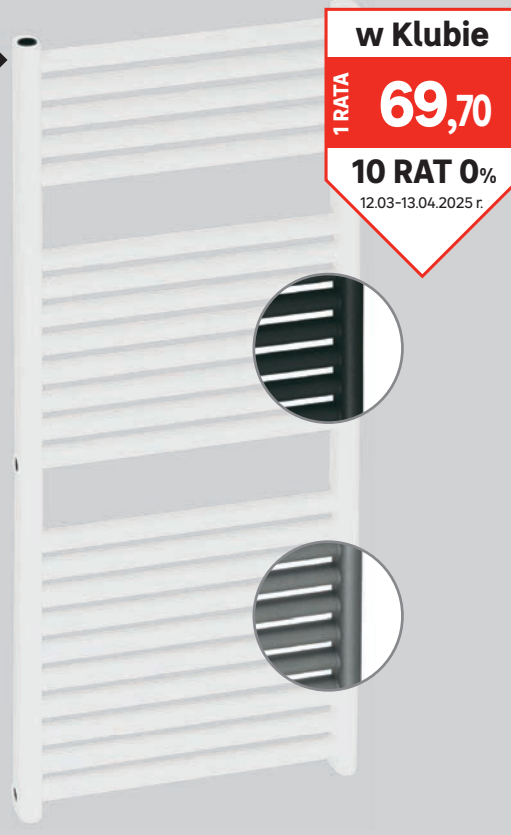

-322 zł

697,-/szt.

Grzejnik łazienkowy ARES

moc: 552 W, wym.: 115,2 x 45 x 8 cm,
podłączenie: boczne/dolne, rozstaw: 50/42 cm,
kolor: biały, kod: 44733724

dostępne inne kolory i wymiary

Cena przekreślona to najniższa cena w okresie 30 dni przed obniżką.