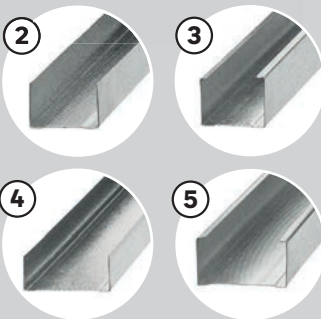

HITY DLA FACHOWCÓW

odporna
na wilgoć

NORGIPS

32,97/szt.

① **Płyta gipsowo-kartonowa GKB**

wym.: 2000 x 1200 x 12,5 mm, kod: 44311876, cena za 1 m²: 13,74 zł

Profil ścienny

② **UW50** 3 m.b. **11,97/szt.** kod: 43940134

③ **CW50** 3 m.b. **13,97/szt.** kod: 41915251

④ **UW75** 3 m.b. **14,97/szt.** kod: 43940141

⑤ **CW75** 3 m.b. **17,97/szt.** kod: 42540456

do łączenia
płyt gipsowo-
kartonowych
w narożnikach
wewnętrznych

~~66,99~~

-10,47%

59,97/szt.

**Taśma do łączenia
płyt g-k**

dł.: 10 m.b., kod: 89161257

do łączenia
płyt gipsowo-
kartonowych
w narożnikach
wewnętrznych

~~125,-~~

-12,80%

109,-/szt.

**Taśma do łączenia
płyt g-k**

dł.: 30 m.b., kod: 89161256

~~138,-~~

-15,21%

117,-/zest.

**Zestaw łączników
do montażu płyt g-k
M-SYSTEM 3G**

dł.: 100 mm, kod: 45787651

dł.: 150 mm

~~148~~ **127,-/zest.**

kod: 45787693

Ceny przekreślone to najniższe ceny
w okresie 30 dni przed obniżką.

kod	Nazwa	Cena za opak. (100 szt.)
87494406	Wieszak płaski ES 60/75 mm	67,-
87494407	Wieszak płaski ES 60/125 mm	77,-
87494826	Wieszak płaski 60/175 mm	147,-
87494918	Wieszak płaski 60/225 mm	247,-
87495081	Wieszak płaski grzybkowy L 180 mm	97,-
87496732	Wieszak płaski grzybkowy L 270 mm	157,-
87500866	Łącznik krzyżowy 22 x 6 x 15 cm	157,-
87494403	Wieszak obrotowy 130 mm	167,-

Pobierz nową aplikację Leroy Merlin