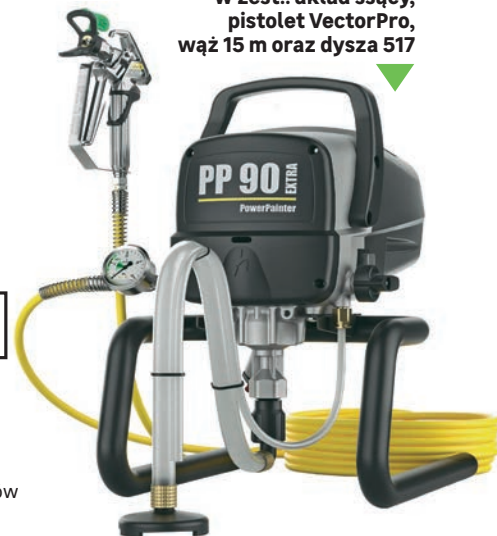

w zest.: układ ssący,
pistolet VectorPro,
wąż 15 m oraz dysza 517

w Klubie

1 RATA **459,90**

10 RAT 0%

12.03-13.04.2025 r.

4599,- /szt.

**Agregat malarski
PAINTER 90 SKID
WAGNER**

moc: 800 W,
maks. wyd.: 1,9 l/min,
maks. ciśnienie: 200 barów
kod: 86153266