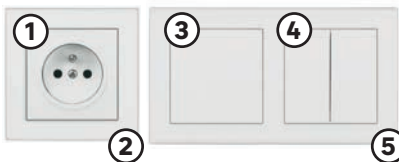

~~9,99~~

-11,21%

8,87 /szt.

Seria osprzętu AS kolor: biały

- ① Gniazdo pojedyncze bez ramki kod: 45537870
  - ② Ramka pojedyncza **2,19**/szt. kod: 45537961
  - ③ Włacznik pojedynczy bez ramki ~~9,99~~ **8,97**/szt. kod: 45537912
  - ④ Włacznik podwójny bez ramki **14,99**/szt. kod: 45537926
  - ⑤ Ramka podwójna **6,49**/szt. kod: 45537975
2. dostępne inne elementy serii oraz kolor: biały
   Ceny przekreślone to najniższe ceny w okresie 30 dni przed obniżką.

OSPTEL

~~12,29~~

-14,80%

10,47 /szt.

Seria osprzętu NILOE kolor: biały

- ① Gniazdo pojedyncze bez ramki kod: 44567250
  - ② Ramka pojedyncza **3,17**/szt. kod: 44377641
  - ③ Włacznik pojedynczy bez ramki **9,49**/szt. kod: 44567236
  - ④ Włacznik podwójny bez ramki ~~18,79~~ **16,47**/szt. kod: 44567243
  - ⑤ Ramka podwójna **7,49**/szt. kod: 44377683
2. dostępne inne elementy serii oraz kolor: kremowy
   Ceny przekreślone to najniższe ceny w okresie 30 dni przed obniżką.