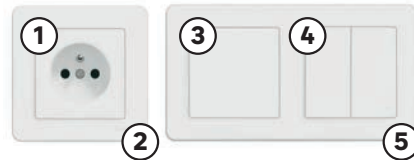

Seria osprzętu SEDNA DESIGN

- ① Gniazdo pojedyncze bez ramki kod: 86931670
- ② Ramka pojedyncza ~~4,99~~ **4,27/szt.** kod: 84828235
- ③ Włacznik pojedynczy bez ramki ~~12,99~~ **11,27/szt.** kod: 84830224
- ④ Włacznik podwójny bez ramki **18,99/szt.** kod: 84830249
- ⑤ Ramka podwójna **6,99/szt.** kod: 84828244, dostępne inne elementy serii w kolorach: białym, czarnym i srebrnym

Ceny przekreślone to najniższe ceny w okresie 30 dni przed obniżką.

dpm

~~22,99~~ **-17,48%**

18,97/szt.