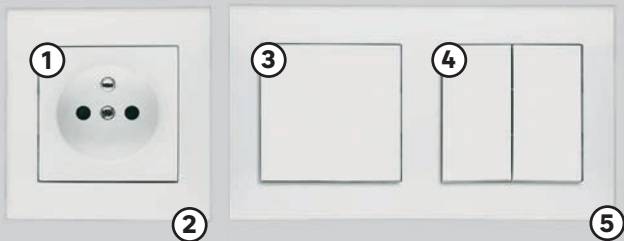

13,27 /szt.

Seria osprzętu SIMON 54 kolor: biały

- ① Gniazdo pojedyncze bez ramki kod: 45206945
 - ② Ramka pojedyncza ~~3,49~~ **2,97**/szt. kod: 45207113
 - ③ Włacznik pojedynczy bez ramki **14,99**/szt. kod: 45204502
 - ④ Włacznik podwójny bez ramki **21,49**/szt. kod: 45206056
 - ⑤ Ramka podwójna **6,99**/szt. kod: 45207134
- dostępne inne elementy serii oraz kolory: srebrny, kremowy i antracytowy
Ceny przekreślone to najniższe ceny w okresie 30 dni przed obniżką.