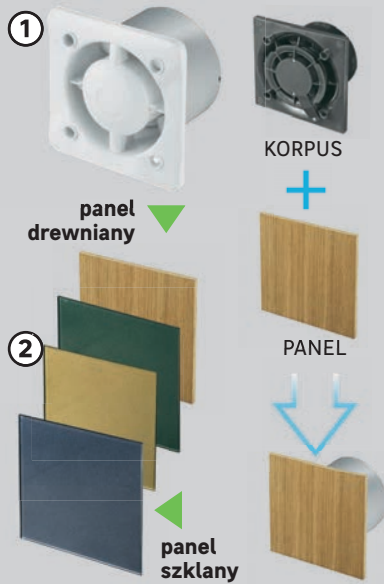

① Korpus wentylatora do paneli wymiennych pobór mocy: 5,5 W, wyd.: 70 m³/h, śr. wylotu: 100 mm, głośność: 29 dB, tożyska: kulkowe

Rodzaj	Cena za szt.	Kod
śr.: 100 mm, biały	~~79,99~~ 69,97/szt.	88659917
śr.: 100 mm, czarny	~~97,49~~ 79,97/szt.	88659918
z czujnikiem wilgotności	139,-/szt.	88659919
z opóźnieniem czasowym	99,99/szt.	88659920

② Front do korpusu wentylatora ~~61,99~~ **53,97/szt.**

wym. frontu: 16,2 x 16,2 x 2,2 cm, kształt: kwadratowy, mat. wykonania: szkło, drzewo, pasuje do korpusu wentylatora, kolory: niebieski, zielony, złoty i dębowy, kod: 88659937, 88659940, 88659942, 88659944
Ceny przekreślone to najniższe ceny w okresie 30 dni przed obniżką.

299,-/szt.

Awenta
SINCE 1989

① Wentylator kanałowy dwubiegowy 100DT AWENTA

pobór mocy: 22,5 W, wyd.: 82 m³/h, śr. wylotu: 100 mm, głośność: 39 dB, kod: 89563987

Wentylator łazienkowy PULSAR 100Z AWENTA

② kolor: biały **269,-/szt.** pobór mocy: 9 W, wyd.: 70 m³/h, śr. wylotu: 100 mm, głośność: 29 dB, kod: 93184508

③ kolor: biały **299,-/szt.** pobór mocy: 9 W, wyd.: 75 m³/h, śr. wylotu: 100 mm, głośność: 28 dB kod: 93184509

④ kolor: satynowy/srebrny **399,-/szt.** pobór mocy: 9 W, wyd.: 75 m³/h, śr. wylotu: 100 mm, głośność: 28 dB kod: 93184510

TIMEX

8,97/szt.