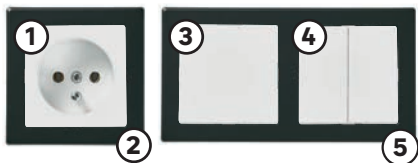

Seria osprzętu PRESTIGE kolor: biały

- ① Gniazdo pojedyncze bez ramki kod: 88802734
- ② Ramka pojedyncza **4,87/szt.** kolor: czarny mat, kod: 88771906
- ③ Włacznik pojedynczy bez ramki **9,99/szt.** kod: 88874779
- ④ Włacznik podwójny bez ramki **12,99/szt.** kod: 88802744
- ⑤ Ramka podwójna **7,49/szt.** kolor: czarny mat, kod: 88771904

~~13,49~~ **-12,00%**

11,87/szt.

Schneider Electric