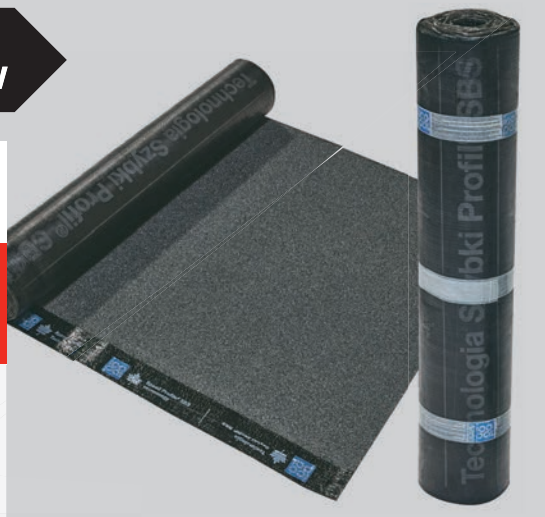

HITY DLA FACHOWCÓW

~~25,-~~

-14,92%

21,27/m²

Papa bitumiczna wierzchniego krycia TOP PYE PV250 S5,2 S ICOPAL

opak.: 5 m², kolor: szary
kod: 45452715, cena za opak.: 106,35 zł
Cena przekreślona to najniższa cena w okresie 30 dni przed obniżką.

~~3,18~~

-16,03%

2,67/m.b.

Membrana dachowa STROTEX

szer.: 1,5 m, gramatura: 90 g,
opak.: 50 m.b., kod: 45658711
cena za opak.: 133,50 zł
dostępne również: gramatura: 115 g

~~219~~ **183,50/opak.**

kod: 45658725, cena za m.b.: 3,67 zł
gramatura: 135 g

~~289~~ **243,50/opak.**

kod: 45658732, cena za m.b.: 4,87 zł
gramatura: 175 g

~~369~~ **313,50/opak.**

kod: 45658746, cena za m.b.: 6,27 zł
Ceny przekreślone to najniższe ceny w okresie 30 dni przed obniżką.

OFERTA LIMITOWANA

33,97/m²

Płyta bitumiczna EASYFIX

wym.: 200 x 82 cm,
kolor: czarny, kod: 88280367,
cena za 1 m²: 20,97 zł
dostępny również
kolor: brązowy,
kod: 83976888

Produkt oszczędza CIEPŁO

SPRAWDŹ

Możesz uzyskać DOTACJĘ

SPRAWDŹ

~~20,99~~ -24,86%

15,77/m²

Wetna izolacyjna HOMEWALL

lambda: 39 W/mK, gr.: 75 mm,
opak.: 6 m²/8 płyt, kod: 82897823
cena za opak.: 94,62 zł
dostępna również gr.: 50 mm

~~13,79~~ **10,37/m²**
kod: 82897822*, cena za opak.: 93,33 zł
*produkt dostępny w wybranych sklepach lub na zamówienie
Cena przekreślona to najniższa cena w okresie 30 dni przed obniżką.

~~16,79~~

-22,75%

12,97/m²

Papa wierzchniego krycia W/PET-SBS

opak.: 15 m², kolor: szary
kod: 45452764
cena za opak.: 194,55 zł
Cena przekreślona to najniższa cena w okresie 30 dni przed obniżką.

34,47/m²

Papa bitumiczna wierzchniego krycia EXTRADACH szybki profil SBS ICOPAL

opak.: 5 m², kolor: szary
kod: 45452701
cena za opak.: 172,35 zł

89,99/opak.