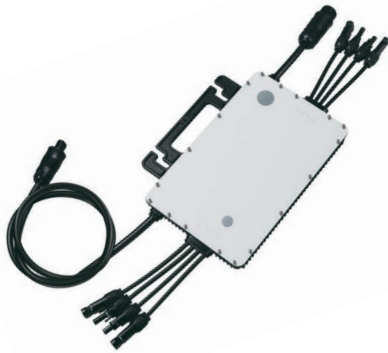

1099,-/szt.

Gwarancja
12 lat

Mikroinwerter ON GRID HM-1500
moc: 1500 Wp, umożliwia podłączenie 4 paneli słonecznych o mocy 405 W każdy, w zest.: 2-metrowy kabel połączeniowy kod: 87962813