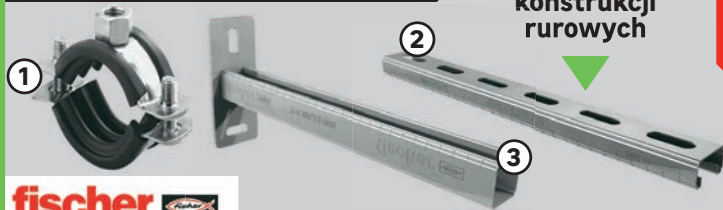

HITY DLA FACHOWCÓW

bezpieczne rozwiązanie dla mocowań konstrukcji rurowych

20% rabatu na wszystkie elementy systemu SAMONTEC

fischer

~~7,19~~

-20,02%

5,75/szt.

System SAMONTEC

① Obejma FRS do rur 3/4" kod: 43160600

② Wspornik montażowy ALK 17-200 ~~23,99~~ 19,19/szt. kod: 82273887

③ Szyna montażowa FLS 17/1.0 - 2M ~~48,29~~ 38,63/szt. kod: 82273892

dostępne inne elementy systemu
Ceny przekreślone to najniższe ceny w okresie 30 dni przed obniżką.

equation

zawór z filtrem

~~75,49~~

-20,01%

60,38/zest.

Zawory kątowe z filtrem EQUATION 2 szt.

wym.: 1/2" x 3/8", kod: 45450041, dostępna również wersja pojedyncza o wym.:

1/2" x 1/2" ~~37,29~~ 29,83/szt. kod: 45447591

1/2" x 3/8" ~~38,97~~ 31,17/szt. kod: 45447584

1/2" x 3/4" ~~39,29~~ 31,43/szt. kod: 45447605

SCHELL

~~39,99~~

-10,00%

35,99/szt.

Zawór kątowy regulacyjny 1/2"- 3/8" SCHELL COMFORT z rozetą

kod: 82166136

dostępny również zest.: 2 szt.

~~69,99~~/zest. kod: 82403710

Cena przekreślona to najniższa cena w okresie 30 dni przed obniżką.

equation

mrozoodporny

~~39,99~~

-20,00%

31,99/szt.