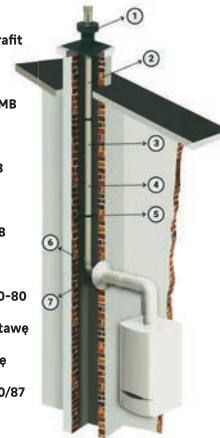

23,96/szt.

SpiroFlex®

Rura spalinowa SPIROFLEX*
śr.: 80 mm, dł.: 0,5 m,
kolor: biały, kod: 91687212
dostępne inne wym. oraz
pozostałe elementy SPIROFLEX

*produkty dostępne w wybranych sklepach lub na zamówienie, sprawdź aktualną ofertę pomp ciepła na naszej stronie www.leroymerlin.pl

Ogrzewaj się taniej, czyściej i bezpieczniej!

OSZCZĘDNY DOM

ROBI KLIMAT