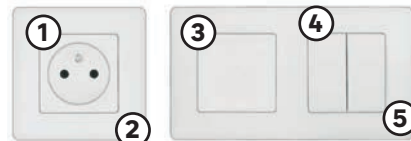

legrand

epr ELEKTRO-PLAST

~~13,29~~

-13,69%

11,47 /szt.

Seria osprzętu natynkowego HERMES kolor: biały

- ① Włacznik pojedynczy schodowy kl. szczelności: IP44, kod: 41984075
 - ② Gniazdo pojedyncze z uziemieniem z kłapką 2x2P+Z ~~12,49~~ **10,97**/szt. kłapka dymna, kod: 41984110
 - ③ Gniazdo podwójne z uziemieniem z kłapką 2x2P+Z ~~17,99~~ **15,47**/szt. kłapka dymna, kod: 41984131
- dostępne inne elementy serii oraz kolory: czarny, szary/antracytowy i brązowy
Ceny przekreślone to najniższe ceny w okresie 30 dni przed obniżką.