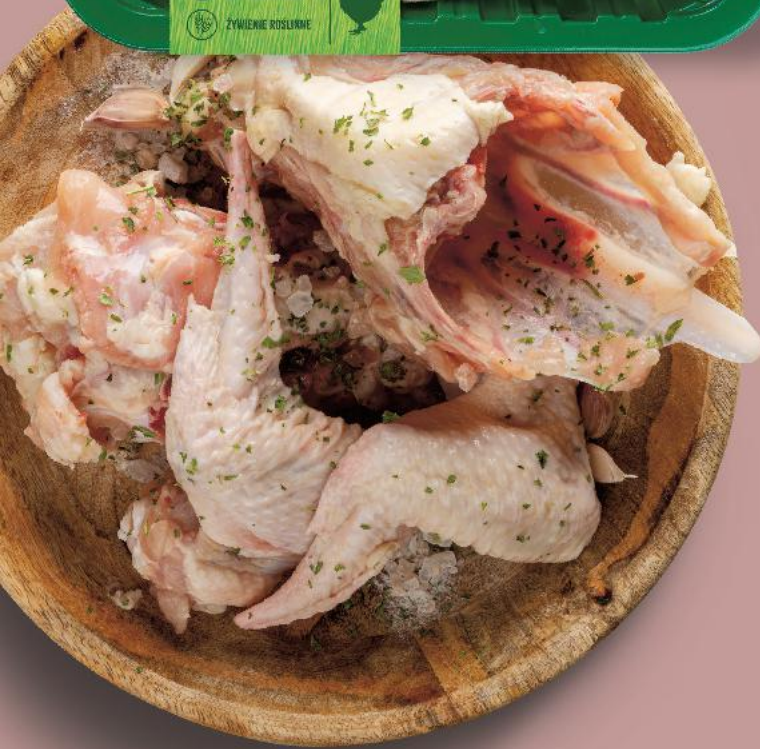

- ✓ CHÓW BEZ ANTYBIOTYKÓW
- ✓ ROŚNIE O 30% WOLNIEJ NIŻ ZWYKŁY KURCZAK
- ✓ ŻYWIENIE ROŚLINNE: DODATEK MARCHWI, EKSTRAKTÓW CZOSNKU I ZIÓŁ, WITAMIN I SKŁADNIKÓW MINERALNYCH

KURCZAK SIELSKI
Porcja rosółowa
z kurczaka
1 kg

-25%
cena przed obniżką **9,99**

7,49