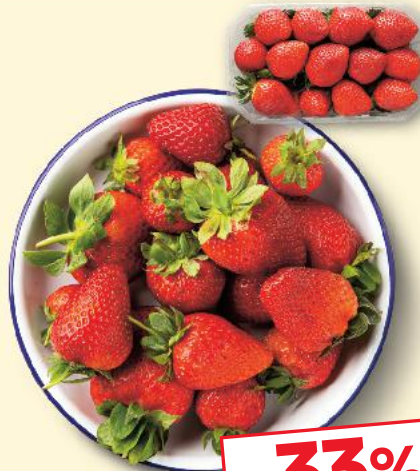

-33%
cena
przed
obniżką **14,99**
9,99

**Truskawki
500 g opakowanie
(=1 kg 19,98)**

**KAŻDY Z NAS
OSZCZĘDZA!**
Z KAUFLAND CARD