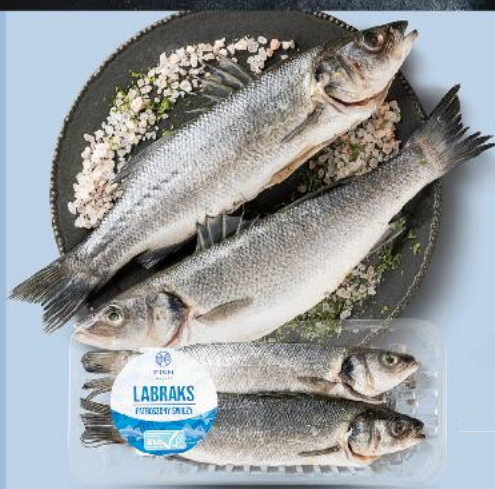

**Z KARTA  
-41%  
39,99**

cena bez karty **67,99\***  
\*Cena przed obniżką

**HIT**

**CONNOISSEUR**  
Łosoś atlantycki XXL  
filet ze skórą  
100 g

**SUPERCENA**  
tylko  
**5,99**

Polędwica z tuńczyka  
100 g  
(=1 kg 75,90)

**SUPERCENA**  
tylko  
**7,59**

**FAIR FISH**  
Labraks patroszony  
100 g

**SUPERCENA**  
tylko  
**4,49**

**MARINUS**  
Filet z suma lub pstrąga  
w zalewie  
300 g słoik  
(=1 kg 39,97)

**-27%**  
cena przed obniżką 16,49  
**11,99**