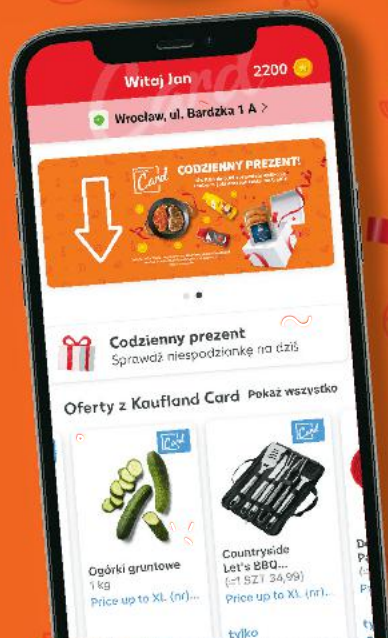

-20%
cena
sprzed
pierwszej
obniżki

**5
litrów
w
OPAKOWANIU**
15,99

Morele
luzem
1 kg

SUPERCENA
tylko
12,99

- ✓ wys. ok. 60-70 cm
- ✓ śr. don. 12 cm

Storczyk
1-pędowy
różne kolory
sztuka

tylko
29,99

CODZIENNY PREZENT!

Od 9.05 do 5.06
sprawdź aplikację i zobacz, jaki prezent czeka na Ciebie!

**TYLKO
W APLIKACJI!**

CZWARTEK, 23.05

Aktywuj
w aplikacji

1 + 1 GRATIS

**HEINZ
Ketchup
łagodny,
pikantny
1000 g opakowanie**

PIĄTEK, 24.05