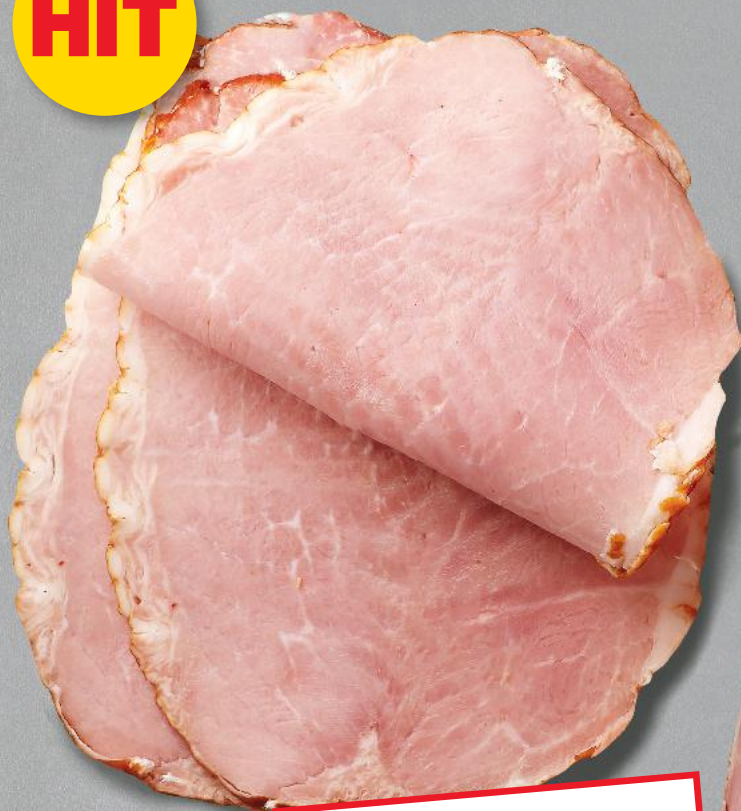

TWOJE OSZCZĘDNOŚCI!

HIT

-32%

cena
sprzed
pierwszej obniżki

3,69

2,49

**STOISKO
Z OBSŁUGĄ**

MAZURY
Szynka
staropolska
100 g