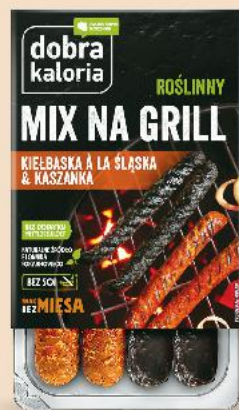

DOBRA KALORIA

Kielbaska

+ Kaszanka

Burger

+ Kaszanka

180/165 g

opakowanie

(=1 kg 47,17/51,45)

SUPERCENA

tylko

8,49