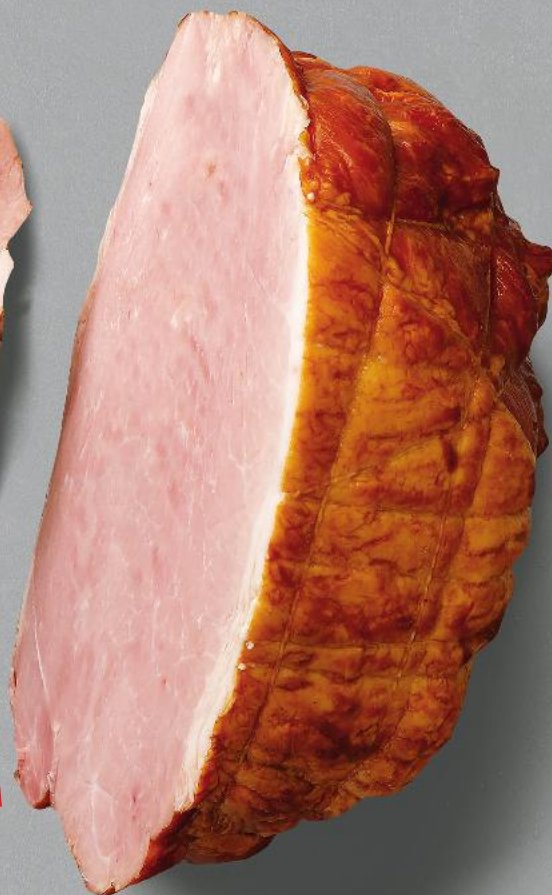

TWOJE OSZCZĘDNOŚCI!

HIT

-32%

cena
sprzed
pierwszej obniżki

3,69

2,49

**STOISKO
Z OBSŁUGĄ**

MAZURY
Szynka
staropolska
100 g