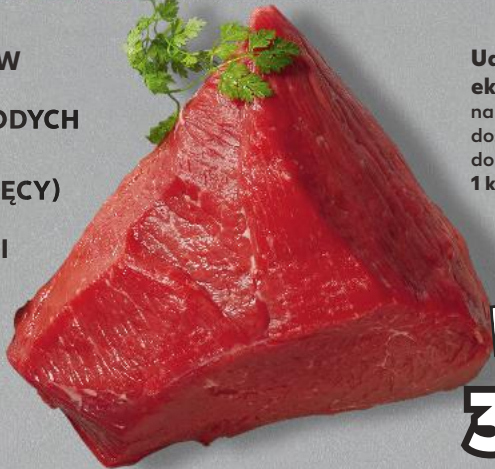

3,69

2,49

**STOISKO
Z OBSŁUGĄ**

MAZURY
Szynka
staropolska
100 g

MIĘSO/DRÓB
- STOISKO Z OBSŁUGĄ
OD CZWARTKU 23.05

- ✓ MAMY PONAD 40 RODZAJÓW ŚWIEŻEGO MIĘSA I WYROBÓW MIĘSNYCH
- ✓ NA KAŻDYM ETAPIE PRODUKCJI SĄ PRZEPROWADZANE KONTROLE ŚWIEŻOŚCI I JAKOŚCI
- ✓ ŚWIEŻOŚĆ PRODUKTÓW W LADZIE ZACHOWUJEMY DZIĘKI REGULARNYM KONTROLOM TEMPERATUR

- ✓ POLSKI CHÓW
- ✓ MIĘSO Z MŁODYCH BYKÓW (DO 24 MIESIĘCY)
- ✓ SPRAWDZENI DOSTAWCY

Udziec wołowy ekstra
 na rołaty lub gulasz,
 doskonały do pieczenia
 1 kg

SUPERCENA
 tylko
34,99

Żeberka ekstramięsne
 najlepsze do gotowania z kiszoną kapustą lub do pieczenia
 1 kg