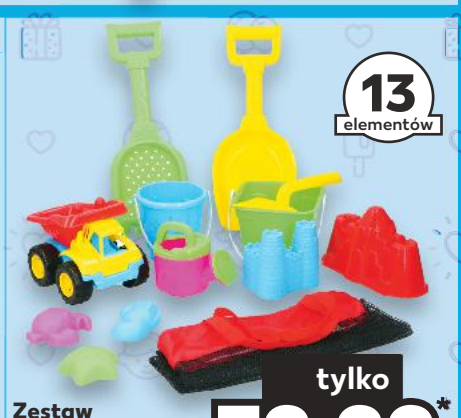

tylko
19,99

do koszykówki, śr. 24 cm **24,99**

Piłka gumowa
różne kolory

śr. 22 cm

tylko
5,99

licencyjna, śr. 23 cm **7,99**

Wózek z rączką
z łopatką
i grabkami,
różne rodzaje,
od 2 rż.

tylko
29,99*

Płyn do baniek
mydlnych

0,5 litra

tylko
7,99

1,5 litra **14,99**

Zabawki
różne rodzaje

tylko
7,99

Jeździk
straż
pożarna
lub policja
puszcza
bańki
mydlane

tylko
79,99*

KIDLAND®
Zabawka
do piaskownicy
różne rodzaje,
od 18 m.ż.

tylko
14,99

13
elementów

Zestaw
do piasku
z torbą

tylko
39,99*

OD CZWARTKU 23.05

NASZ KOSZYK

**STOISKO
Z OBSŁUGĄ**