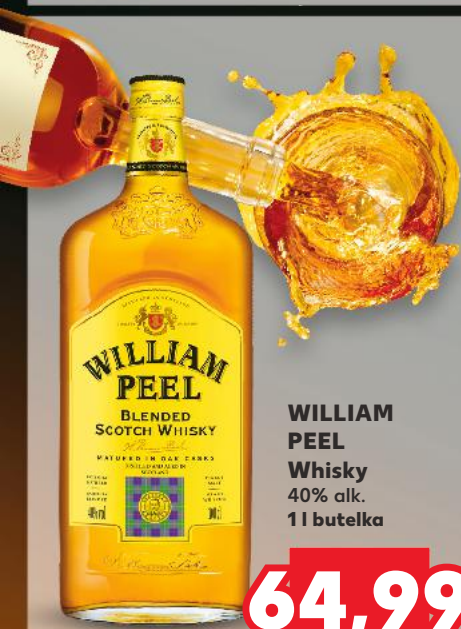

Whisky: trunek z tradycją

**JOHNNIE
WALKER
BLACK LABEL**
Whisky
40% alk.
1 l butelka

119,90

J&B
Whisky
40% alk.
0,7 l butelka
(=1178,56)

54,99

**THE FAMOUS
GROUSE**
Whisky
40% alk.
0,7 l butelka
(=1185,70)

59,99

**WILLIAM
PEEL**
Whisky
40% alk.
1 l butelka

64,99

**THE GLEN
STAG**
Whisky
40% alk.
1 l butelka

54,99

**JOHNNIE
WALKER
RED LABEL**
Whisky
40% alk.
0,5 l butelka
(=1189,98)

44,99

JIM BEAM
Bourbon
40% alk.
1 l butelka