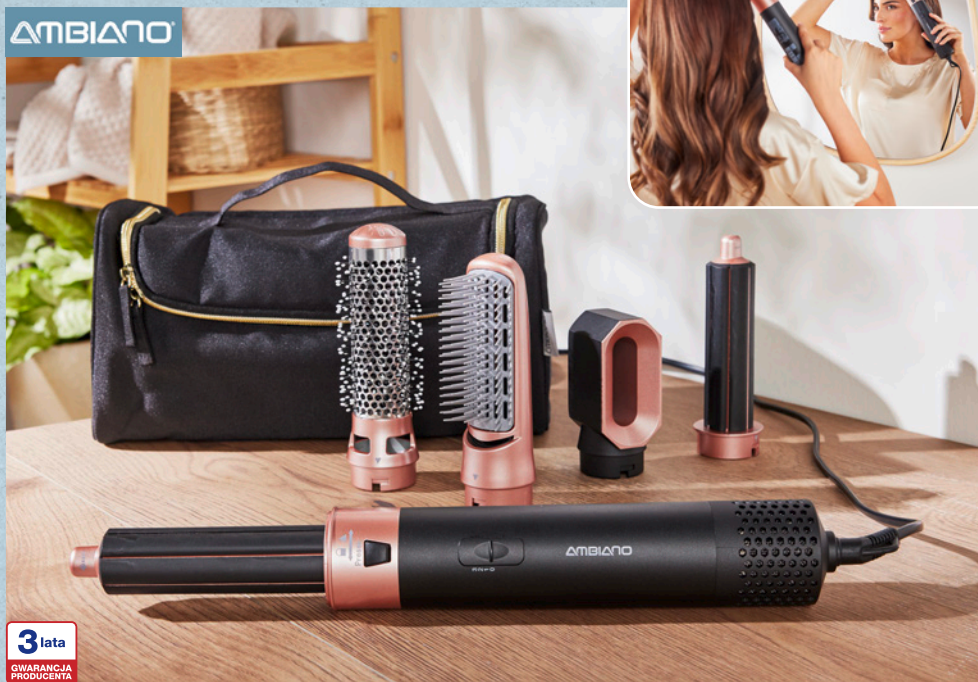

SUPER
CENA
18,99

WORKZONE
Klucz/
Obcegi

Sztuka/Para
do wyboru:
• klucz nastawny
(300 mm)
• klucz do rur
(425 mm)
• obcegi (250 mm)
• obcegi zbrojarskie
(280 mm)

29,99

WORKZONE

WORKZONE
Asortyment
narzędzi

Sztuka/Para
do wyboru: kombinerki,
szcypce, zestaw wkrętek,
ołówki stolarskie, poziomica

14,99

od soboty 15.02

ZAKRĘCONA FRYZURA W TOP CENIE

AMBIANO Multifunkcyjna lokówko- -suszarka

Sztuka

- temperatura regulowana w 3 poziomach
- możliwość stosowania na wilgotnych lub suchych włosach
- 5 różnych i wymiennych końcówek do stylizacji włosów
- wygodna w domu i podróży
- praktyczna torba do przechowywania (wymiar: 31 x 14,5 x 16,5 cm)
- 800-1000 W; obrót 360°