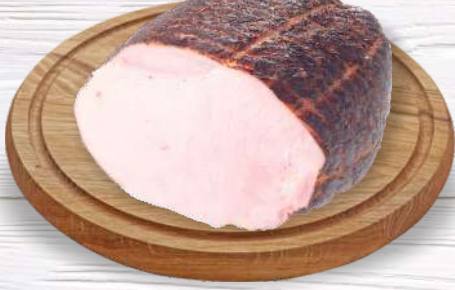

OFERTA HANDLOWA WAŻNA OD 30.01 DO 08.02.2025 LUB DO WYCZERPANIA ZAPASÓW

Dołącz do nas na Facebooku

Szynka krucha z karczmy

46,99 kg

Szynka tradycyjna

45,99 kg

Szynka magnacka w posypce

36,99 kg

Szynka Sołtysa

36,99 kg

Szynka Wędzarka z kija

31,99 kg

Schab soczysty

37,99 kg

Boczek od Szwagra rolowany

38,99 kg