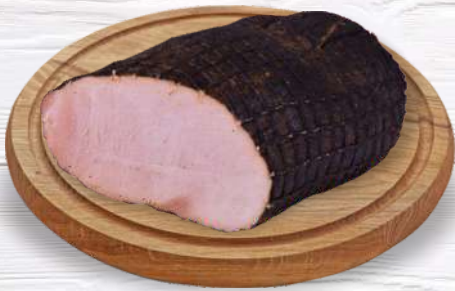

OFERTA HANDLOWA WAŻNA OD 30.01 DO 08.02.2025 LUB DO WYCZERPANIA ZAPASÓW

Dołącz do nas na Facebooku

Szynka krucha z karczmy

46,99 kg

Szynka tradycyjna

45,99 kg

Szynka magnacka w posypce

36,99 kg

Szynka Sołtysa

36,99 kg

Szynka Wędzarka z kija

31,99 kg

Schab soczysty

37,99 kg

Boczek od Szwagra rolowany

38,99 kg