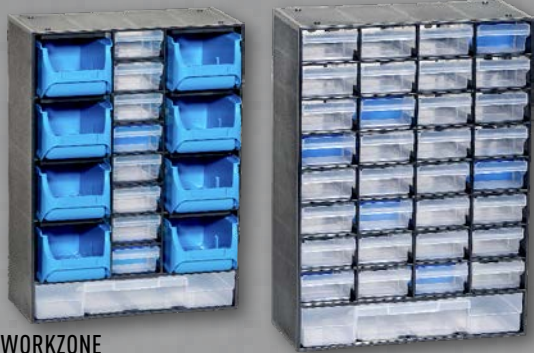

TWÓJ WARSZTAT W SUPER CENACH

WORKZONE®

WORKZONE
Organizer
narzędziowo-warsztatowy

Sztuka
2 rodzaje do wyboru:
• 305 x 165 x 415 mm
• 305 x 135 x 415 mm

49,99

GARDENLINE®

GARDENLINE
Uchwyt ścienny
na narzędzia