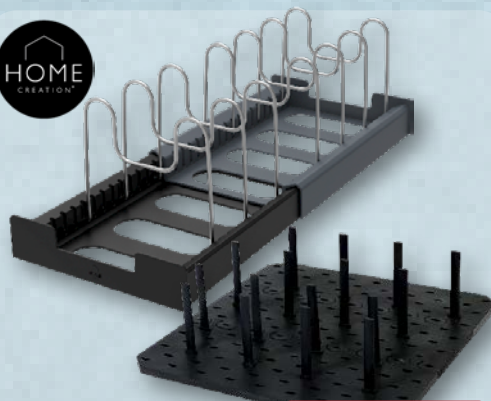

HOME CREATION
Organizer na naczynia

1. Sztuka
2. różne rodzaje
   - prosty montaż bez użycia narzędzi

29,99