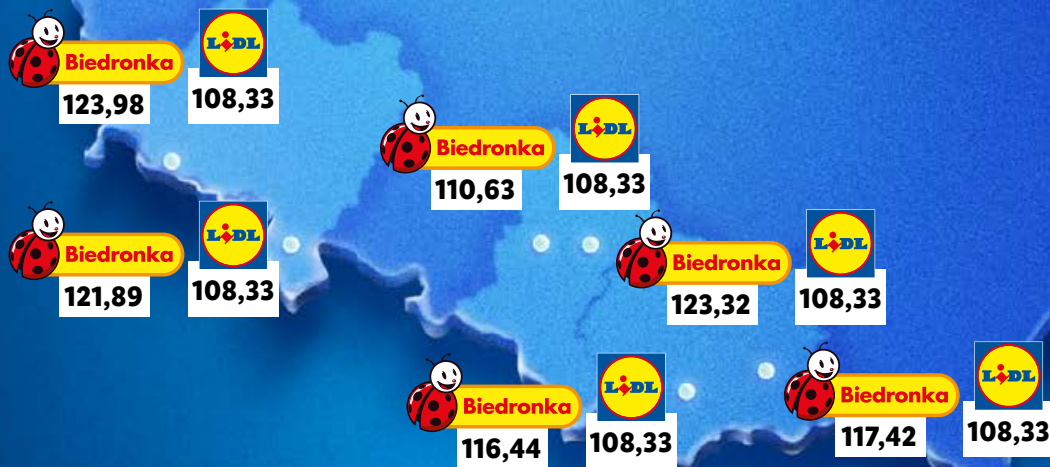

* najniższa cena z 30 dni
przed obniżką

OD CZWARTKU, 16.05 | S. 20

SPRAWDŹ CAŁĄ OFERTĘ!

Moda damska
DO 50% TANIEJ

Dzień Dziecka
ŚWIAT ŚWINKI PEPPY

DOM | WALIZKI WITTCHEN | AUTO | OGRÓD

LIDL PRZEGLĄD CENOWY

SPRAWDZILIŚMY RÓŻNE REGIONY POLSKI

Szczegóły na www.lidl.pl/koszyk

Koszyk 15 przykładowych produktów obejmuje: szynkę eksportową wieprzową Krakus 120 g, kabanosy Tarczyński Exclusive 95 g, czekoladę Ritter Sport 100 g, herbatę White Tea Citrus Teekanne 20 szt., pierniki z nadzieniem owocowym Sondey/Bonitki 200 g, makaron tagliatelle Combino/Pastani 400 g, kostki rosółowe Kania/Culineo 120 g, gulasz angielski Krakus 300 g, pastę do zębów Colgate Advanced White 75 g, szampon Pantene 400 ml, płyn micelarny Garnier 400 ml, płyn do mycia naczyń Ludwik 900 g/925 g, ściereczki nawilżane do mebli W5/Mr Magic 60 szt., przysmaki dla psa Pedigree Rodeo 123 g, napój gazowany w puszcze Coca-Cola 330 ml.