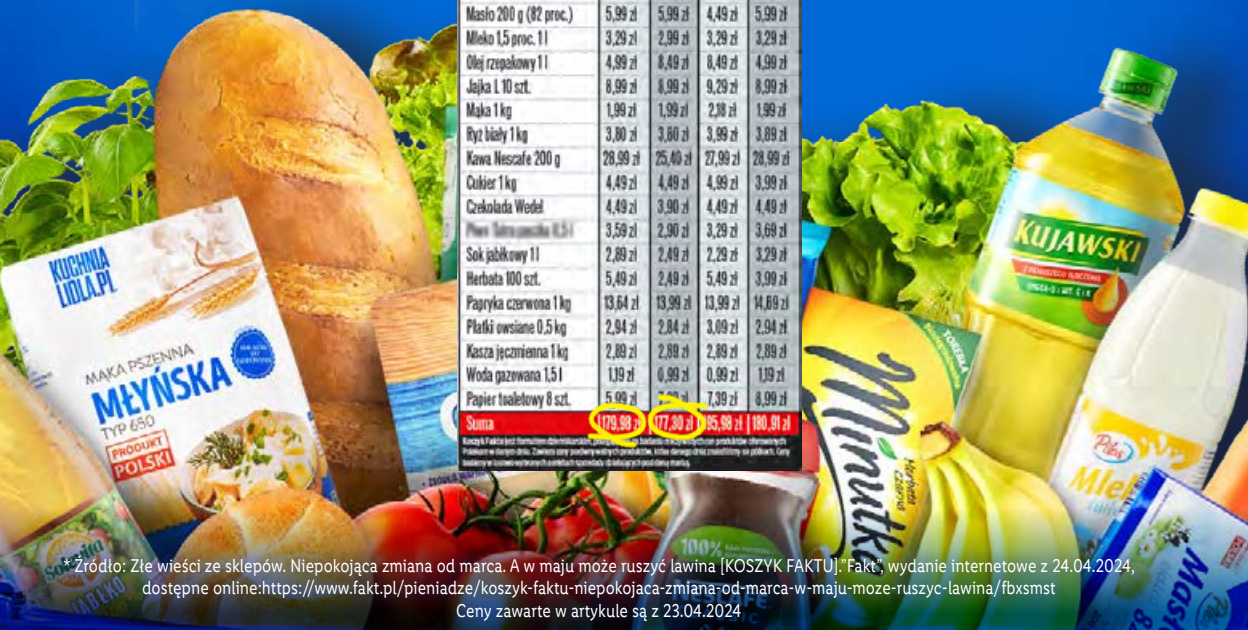

* Źródło: Złe wieści ze sklepów. Niepokojąca zmiana od marca. A w maju może ruszyć lawina [KOSZYK FAKTU]. Fakt, wydanie internetowe z 24.04.2024, dostępne online: <https://www.fakt.pl/pieniadze/koszyk-faktu-niepokojaca-zmiana-od-marca-w-maju-moze-ruszyc-lawina/fbxsmt>
Ceny zawarte w artykule są z 23.04.2024