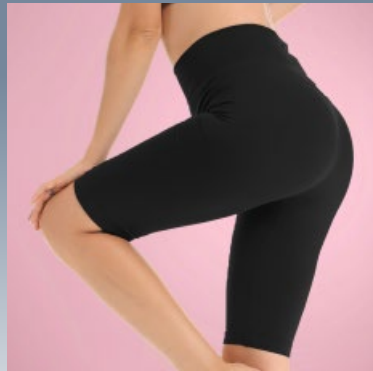

Spacer!

Wykonany z innowacyjnej pianki 3D idealnie dopasowuje się do kształtu piersi. Dzięki dwuwarstwowemu materiałowi biustonosz zapewnia lekkość, przewiewność i komfort, a przy tym pozostaje niewidoczny pod ubraniem.