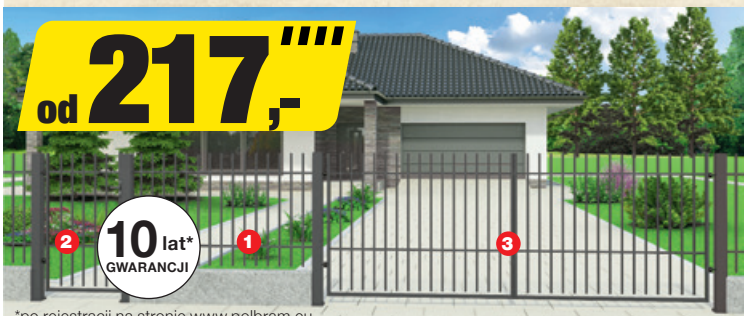

797,- **Hit!**

NORMA
POLSKA

• dodatkowe systemy jednego klucza

od **147,-**

Ogrodzenie Damian

2. Furtka - **247 zł**, wym. 130-150 x 90 cm, zawiera zawiasy, lewa/prawa
1. Przęsło - **147 zł**, wym. 100-120 x 200 cm
3. Brama dwuskrzydłowa - **777 zł**, wym. 130-150 x 400 cm, zawiera zawiasy

od **327,-**

10 lat*
GWARANCJI

Ogrodzenie ocynkowane Tytus

kolor: czarny (RAL 9005)

1. Furtka - **327 zł**, wym. 120-150 x 90 cm, zawiera zawiasy, lewa/prawa
2. Brama dwuskrzydłowa - **997 zł**, wym. 120-150 x 400 cm, zawiera zawiasy