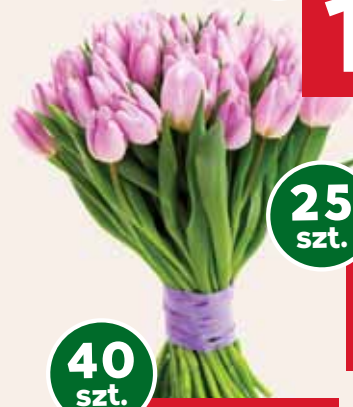

3
szt.

14⁹⁹
~~16,99~~

KWIATY CIĘTE RÓŻE PREMIUM
1 bukiet; 3 szt.;
wys. 60 cm; różne rodzaje

7
szt.

8⁹⁹
~~19,99~~

KWIATY CIĘTE GOŹDZIKI
1 bukiet; 7 szt.;
wys. 50 cm; różne rodzaje

15
szt.

19⁹⁹
~~29,99~~