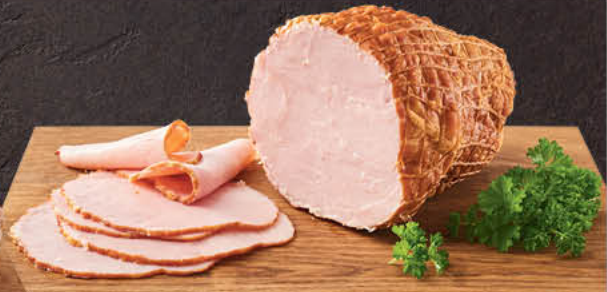

## LODY HORTEX

60-70 ml; wszystkie rodzaje

Rabat nalicza się przy kasie i dotyczy najtańszego produktu. Jego wartość zostanie rozłożona proporcjonalnie na wszystkie produkty w zestawie.

**2+1  
GRATIS**

Promocje cenowe nie łączą się. Przekreślona cena oznacza cenę sprzed obniżki – dla towarów łatwo psujących się i z krótkim terminem przydatności, między innymi takich jak mięso, warzywa, owoce, przy czym jest to najniższa cena jaka wystąpiła przed zastosowaniem obniżek, w jakimkolwiek sklepie sieci Stokrotka w formacie supermarket i market. Określenie „Najniższa cena z ostatnich 30 dni” jest stosowane w przypadku towarów innych niż łatwo psujące się lub z krótkim terminem przydatności – cena ta jest najniższą ceną jaka obowiązywała w okresie 30 dni przed wprowadzeniem obniżki w jakimkolwiek sklepie sieci Stokrotka w formacie supermarket i market. Ceny w poszczególnych sklepach mogą się różnić.

**299**  
/100 g  
~~3,59~~

**SCHAB BENEDYKTA**  
Duda; 29,90 zł/kg

**SZYŃKA W SIATCE**  
Gustavus; 19,90 zł/kg (z aplikacją),  
21,90 zł/kg (bez aplikacji)  
Limit 2 kg/aplikacja

**109 g**  
mięsa  
w 100 g

**329**  
/100 g  
~~3,79~~

**KIELBASA KRUCHA Z GALARETKĄ**  
Madej & Wróbel; 32,90 zł/kg

z aplikacją

**199**  
/100 g

bez aplikacji  
**2,19**/100 g  
~~3,09~~

**POŁĘDWICA BEZ DODATKU KONSERWANTÓW**  
Dobrowolscy; 49,90 zł/kg