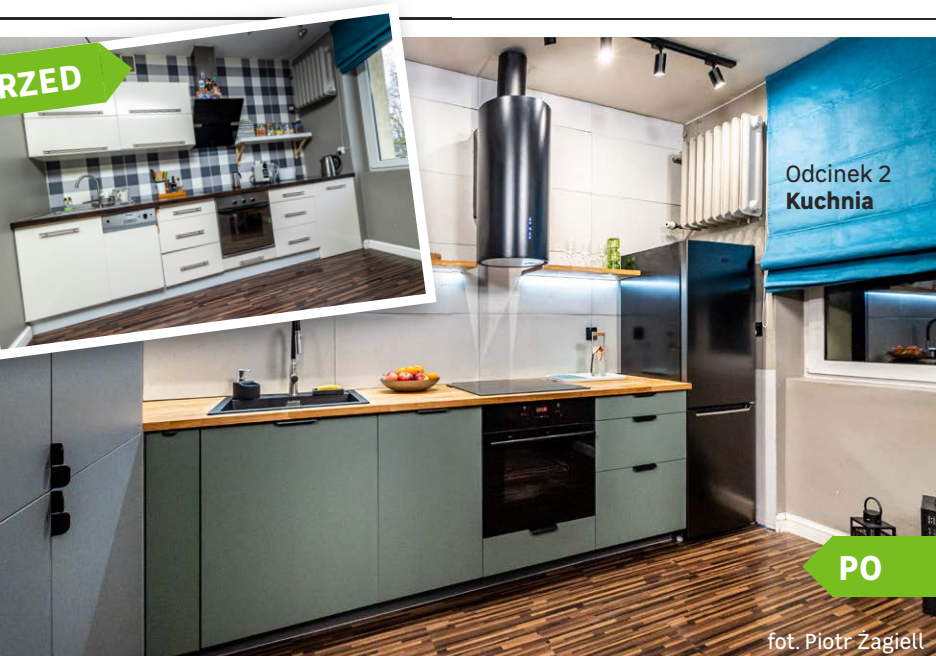

Oglądaj nasze
metamorfozy wewnątrz
co 2 tygodnie

dzień
dobry

PO

fot. Piotr Żagiell

kolejne odcinki w piątki ▶ 5 i 19 kwietnia

LEROY MERLIN