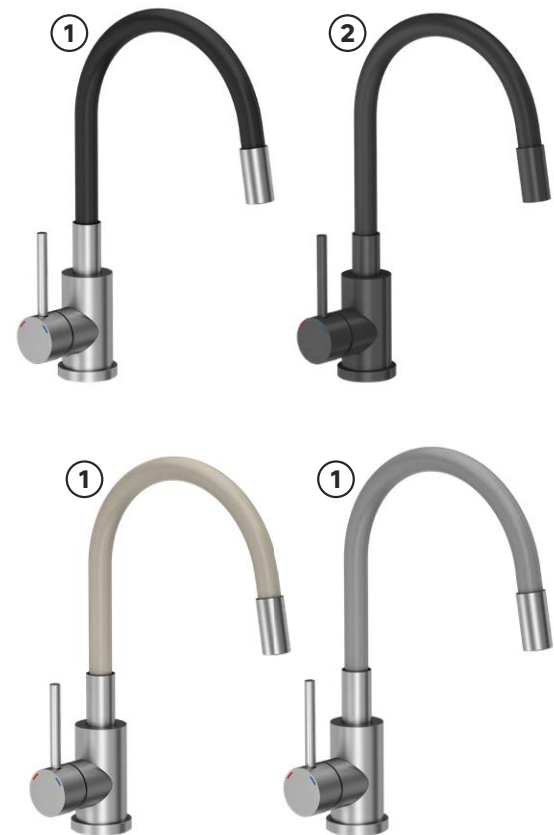

~~149,-~~ -14%

127,-/szt.

wysoka
elastyczna
wylewka

Bateria kuchenna ELASTIC

① kolory: czarny, beż i szary
kod: 82680523, 82680521, 82680522

② kolor: czarny mat ~~219~~ **147,-/szt.**
kod: 88110875, dostępne inne kolory

Ceny przekreślone to najniższe ceny w okresie 30 dni przed obniżką.