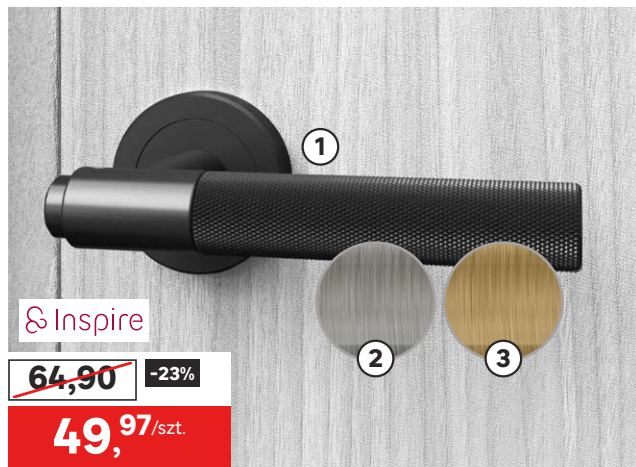

Inspire

~~64,90~~

-23%

49,97 /szt.

Klamka na rozecie AXEL

- ① wyk.: czarne, kod: 84302663
- ② wyk.: nikiel szczotkowany, kod: 84302660
- ③ wyk.: złote, kod: 84302667

Cena przekreślona to najniższa cena w okresie 30 dni przed obniżką.

*cena bez klamki i ościeżnicy, w stałej ofercie dostępne ościeżnice regulowane oraz inne skrzydła z serii