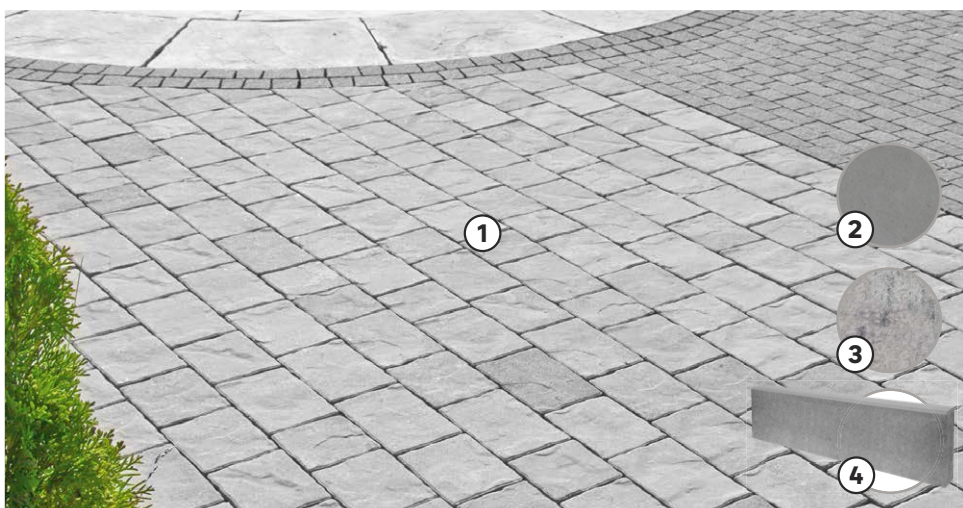

Kostka brukowa TABERO gr.: 4 cm

- ① kolor: szary, kod: 82142910
- ② kolor: grafit ~~41,99~~ **36,97/szt.** kod: 82142912
- ③ kolor: wapień ~~44,97~~ **36,97/szt.** kod: 82142913
- ④ **Obrzeże szare** ~~12,97~~ **12,97/szt.** wym.: 100 x 20 x 6 cm, kod: 88539959

~~38,99~~ -10%

34,97/szt.

Ceny przekreślone to najniższe ceny w okresie 30 dni przed obniżką.

H!T
SPRZEDAŻY

Material

~~49,99~~ -20%

39,97/szt.

Deska tarasowa kompozytowa

wym.: 14,5 x 240 x 2,1 cm,
mat.: kompozyt drewna,
kolory: antracytowy i brązowy
kod: 82661077, 82661076
cena za 1 m²: 114,86 zł

Cena przekreślona to najniższa cena w okresie 30 dni przed obniżką.