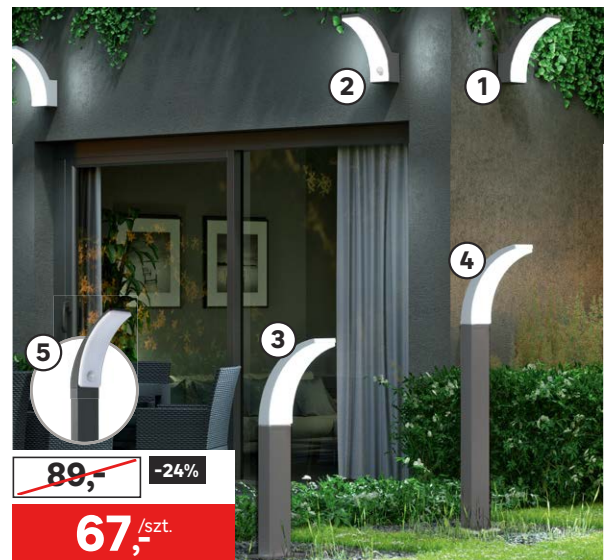

NOWOŚĆ

5 stopni wysokości rusztu

~~259,-~~ -60 zł

199,-/szt.

Grill okrągły z półką HEBEFIX
śr.: 47 cm
kod: 89212790

Cena przekreślona to najniższa cena w okresie 30 dni przed obniżką.

termometr

składane półki boczne

Cena przekreślona to najniższa cena w okresie 30 dni przed obniżką.

~~57,99~~ -13%

49,99/szt.

Seria oświetlenia zewnętrznego LIGURIA* E27, 60 W, kolor: czarny

- ① Kinkiet zewnętrzny dół kod: 42908712
 - ② Kinkiet zewnętrzny góra kod: 42908684
 - ③ Lampa wisząca kod: 42908663
 - ④ Lampa stojąca ~~94,99~~ **79,99/szt.** wys.: 1 m, kod: 43020803
- dostępne inne elementy serii oraz kolor: patyna

Ceny przekreślone to najniższe ceny w okresie 30 dni przed obniżką.

~~89,-~~ -24%

67,-/szt.

Seria oświetlenia zewnętrznego LAKKO*

- 1500 lm, IP44, kolor: szary ① Kinkiet kod: 88249138
 - ② Kinkiet z czujnikiem ruchu **119 87,-/szt.**
 - ③ kod: 88249139 ③ Słupek **139 107,-/szt.** wys.: 56 cm
 - ④ kod: 88249113 ④ Słupek **169 127,-/szt.** wys.: 96 cm
 - ⑤ kod: 88249114 ⑤ Słupek z czujnikiem ruchu
 - 199 157,-/szt.** wys.: 96 cm, kod: 88249115
- dostępne inne elementy serii oraz kolor: biały