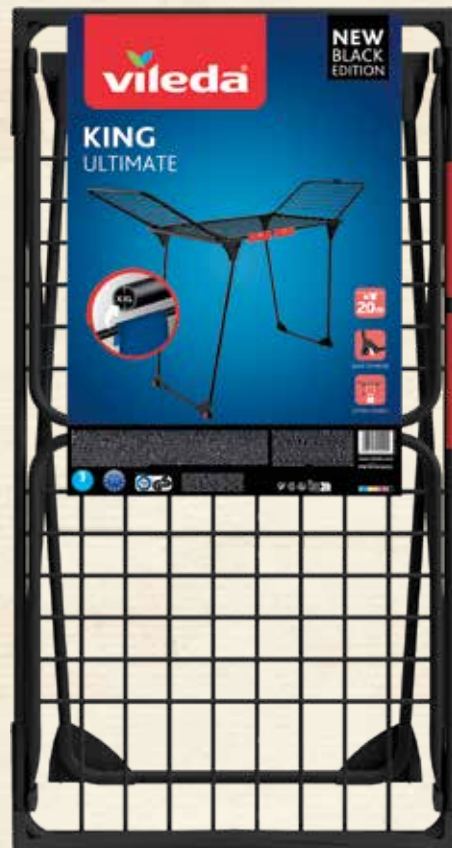

od **24,99**

Szyna GO/ON!

zestaw zawiera: szynę,
żabki, akcesoria
1-torowa - od 24,99 zł
2-torowa - od 34,99 zł

TANIO Z **139,-**
Moje **BRICO** **19-22.06**

Suszarka Vileda King Ultimate

wym. rozłożonej: 174 x 56 x 112 cm
pow. suszenia: 20 m
wbudowane kółka