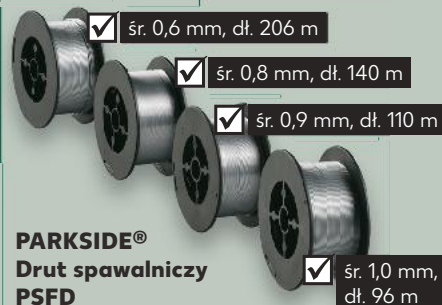

tylko
69,99*

- ✓ 71 elementów

- ✓ 56 elementów

PARKSIDE®
Zestaw bitów PBS3 A2
 lub
Zestaw bitów
i kluczy nasadowych
 lub
Zestaw bitów
 z bitami
 specjalnymi

tylko
39,99*

- ✓ 71 elementów

- ✓ śr. 0,6 mm, dł. 206 m