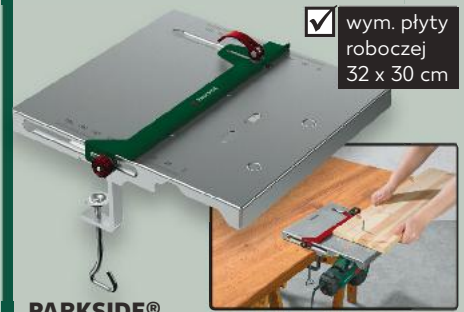

PARKSIDE®

**ZRÓB
TO
SAM!**

PARKSIDE®
Zestaw wiertel
różne rodzaje

tylko
24,99*

wym. płyty
roboczej
32 x 30 cm

PARKSIDE®
Stół do wyrzynarki
ułatwia cięcie,
poprawia jakość,
do stołów
o grubości 6 cm

tylko
39,99*