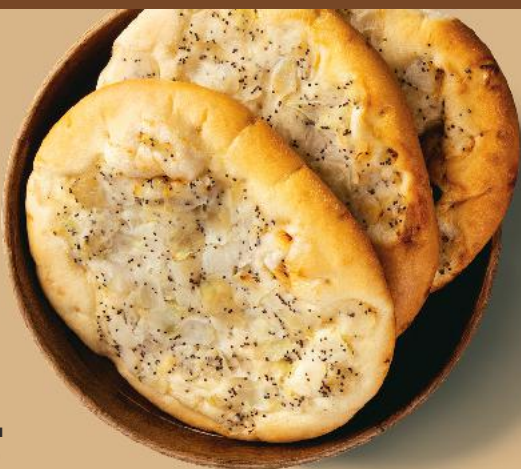

HIT

**Chleb
wiejski
500 g sztuka
(=100 g 0,80)**

-31%

cena
sprzed
pierwszej obniżki
5,79

3,99

**Cebularz
150 g sztuka
(=100 g 1,06)**

-30%

cena
sprzed
pierwszej obniżki
2,29