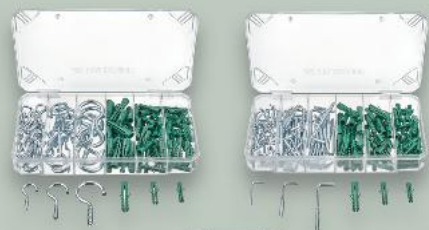

tylko
19,99*

PARKSIDE®
Zestaw
haków i kołków
 różne rodzaje
 lub
Zestaw haków
 z tworzywa
 sztucznego

tylko
9,99*

PARKSIDE®
Szpachle lub Szpachelki lub Kielnie
 do nakładania tynku
 na różne podłoża,
 ergonomicznie
 ukształtowany
 2-komponentowy
 uchwyt SoftGrip