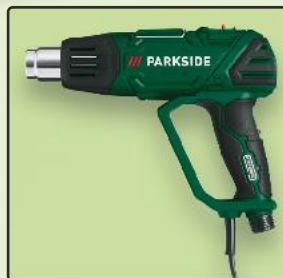

tylko
79,90*