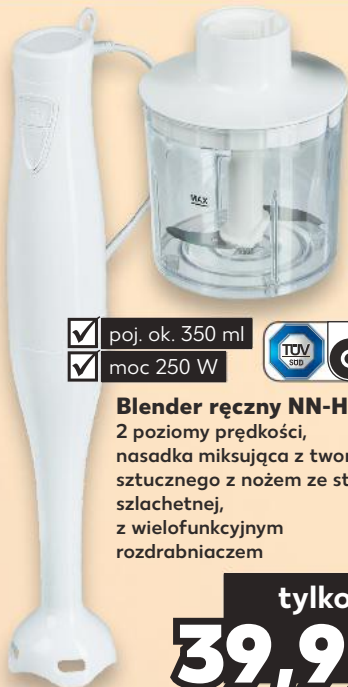

50 h

**Wkład parafinowy
Angela**

-37%

najniższa
cena z 30
dni przed obniżką

**3,99
2,49**

- ✓ poj. ok. 350 ml
- ✓ moc 250 W

Blender ręczny NN-HB-S1

2 poziomy prędkości, nasadka miksująca z tworzywa sztucznego z nożem ze stali szlachetnej, z wielofunkcyjnym rozdrabniaczem