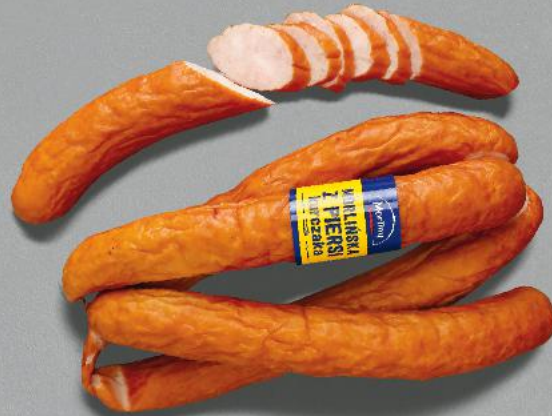

WYBRANE PRODUKTY
W PROMOCJI
 NAWET DO
-23%
OSZCZĘDNOŚCI

Skrzydła z kurczaka
 w marynacie paprykowej
 1 kg

~~14,99~~ **-20%**
 cena sprzed pierwszej obniżki
11,99

Noga z kaczki
 1 kg

~~35,99~~ **-16%**
 cena sprzed pierwszej obniżki
29,99

Porcja rosółowa z kurczaka
 1 kg

SUPERCENA
 tylko **2,75**

WĘDLINY - STOISKO Z OBSŁUGĄ

SOKOŁÓW
Kielbasa
biesiadna
z serem
100 g

-23%

cena sprzed
pierwszej obniżki
2,99

2,29

MORLINY
Kielbasa
z piersi kurczaka
100 g