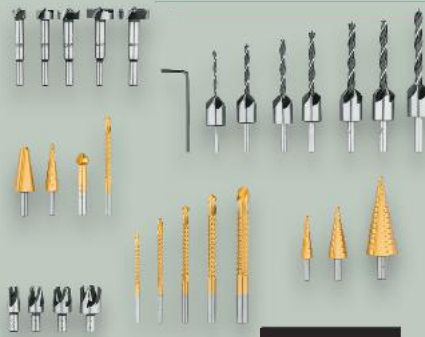

PARKSIDE®

**ZRÓB
TO
SAM!**

PARKSIDE®
Zestaw wiertel
różne rodzaje

tylko
24,99*