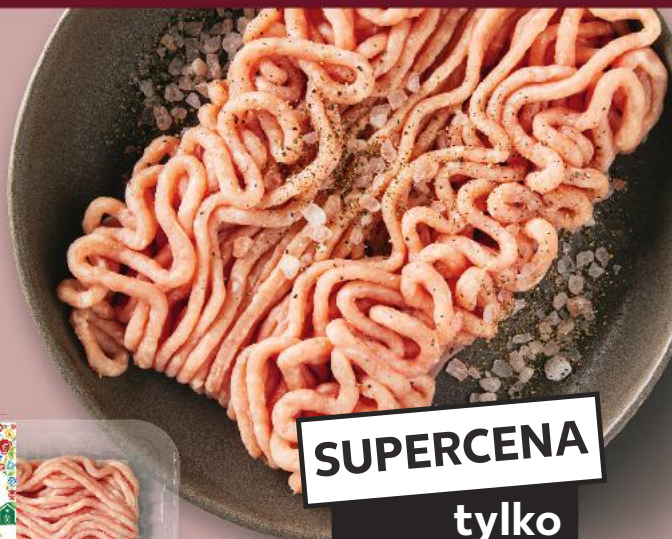

BIO

WYBIEGOWY kauf land.pl/klasyfikacja-chowu

✓ CHÓW Z DOSTĘPEM
DO ŚWIATŁA SŁONECZNEGO

*Stad Takie
Dobre!*

**PRODUKT
POLSKI**

Mięso mielone z kurczaka
z chowu wybiegowego
380 g opakowanie
(=1 kg 31,55)

SUPERCENA