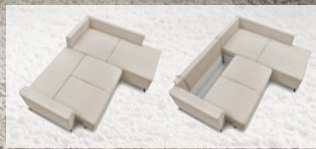

# Kupuj w lekkich ratach 0%

- Atuty:  
 - tkanina sztruksowa  
 - sprężyny faliste  
 w siedzisku  
 - ozdobne stopki

Dostępne kolory:

~~3899,-~~

**2499,-**

20 RAT X **124<sup>95</sup>**  
RRSO 0%

Narożnik **Pentel 3DL REC/REC.3DL**  
 SxGxW: 270x212x90 cm,  
 pow. spania: 128x237 cm