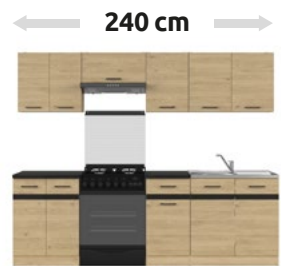

240 cm

** Wycena nie obejmuje blatu, techniki kuchennej, sprzętu AGD oraz elementów wyposażenia dodatkowego.

oferta ważna do wyczerpania zapasów

[Sprawdź Promocje na brw.pl](#)

Infolinia: 84 685 02 02

Zamów NEWSLETTER na brw.pl

Sprawdź więcej produktów w promocji

Promocja „Black Week do -60%” obowiązuje od 18.11 do 1.12.24 (dla części asortymentu do 26.12.24) albo do wyczerpania zapasów. Część asortymentu z promocji „Szaletstwo niskich cen” obowiązuje od 28.10 do 1.12.24 albo do wyczerpania zapasów. Akcja „Szały Flex za ½ ceny przy ich zakupie za min. 1200 zł” obowiązuje od 28.10 do 1.12.2024 albo do wyczerpania zapasów. Akcje: „Zaoszczędz do -15% z bonami”, „Do -50% na meble kuchenne przy ich zakupie za min. 6500 zł i dodatkowo dla pierwszych 100 uczestników akcji 10% rabatu przy zakupie mebli kuchennych na wymiar i modułowych” obowiązują od 18.11 do 1.12.24 albo do wyczerpania zapasów. Asortyment z różnych ofert (Family Line i Senso Kitchens) nie może być łączony w ramach transakcji. Promocja i akcje **dotyczą wybranego asortymentu**, nie łączą się i nie pokrywają z innymi promocjami lub wyprzedażami z wyjątkiem promocji „20 rat 0%”, która trwa od 18.11 do 1.12.24. RRSO 0%. Umowa o kredyt zawierana jest między kredytobiorcą a kredytodawcą tj. Bankiem, który obsługuje sprzedaż ratalną w salonie meblowym. Przyznanie kredytu uzależnione jest od pozytywnej oceny zdolności kredytowej potencjalnego kredytobiorcy przez Bank. Szczegółowe regulaminy w salonach Black Red White lub na www.brw.pl. Podane ceny są maksymalnymi cenami promocyjnymi. Sprzedawca w salonie jest uprawniony do zaoferowania większego lub dodatkowego opustu. Producent zastrzega sobie prawo do dokonywania zmian konstrukcyjnych w oferowanych modelach mebli, nie zmieniając ich ogólnego charakteru. Dekoracje nie są wliczone w cenę mebli. Ze względu na ograniczenia wynikające z techniki druku koloru na zdjęciach mogą różnić się od rzeczywistych. Meble sprzedawane są w paczkach do samodzielnego montażu. Asortyment dostępny w poszczególnych punktach sprzedaży może być różny. Niniejsza informacja nie stanowi oferty w rozumieniu kodeksu cywilnego i ma charakter wyłącznie informacyjny. O szczegóły promocji pytaj Sprzedawców.