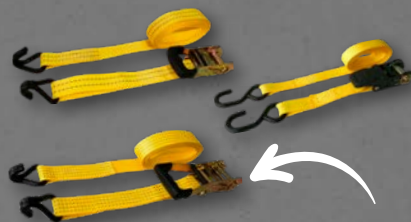

grzechotka
z gumowym
uchwytem

AUTO XS
Pasy mocujące
z napinaczem

Sztuka/Zestaw 2/4/6 szt.

do wyboru:

- 1 o wymiarach 1 m × 50 mm
- 2 o wymiarach 4 m × 38 mm
- 4 o wymiarach 4 m × 25 mm
- zestaw 6 o długości 2,5 m (4 szt.) i 5 m (2 szt.)