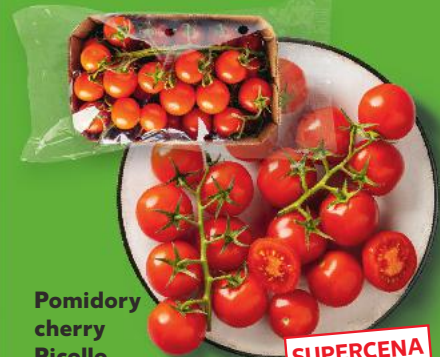

**Kokos**  
Drink & Eat  
sztuka

**33%  
TANIEJ!**

cena przed  
obniżką 14,99

**9,99**

**Mango**  
sztuka

**-28%**

cena  
przed  
obniżką 6,99

**4,99**

**Papaja**  
sztuka

**-33%**

cena  
przed  
obniżką 14,99

**9,99**

**Pomidory**  
cherry  
Piccolo  
na gałązce  
500 g  
opakowanie  
(=1 kg 29,98)

**SUPERCENA**

tylko  
**14,99**

**PARMENTINE**  
**Ziemniaki**  
do gotowania  
jadalne  
1,5 kg  
opakowanie  
(=1 kg 5,33)