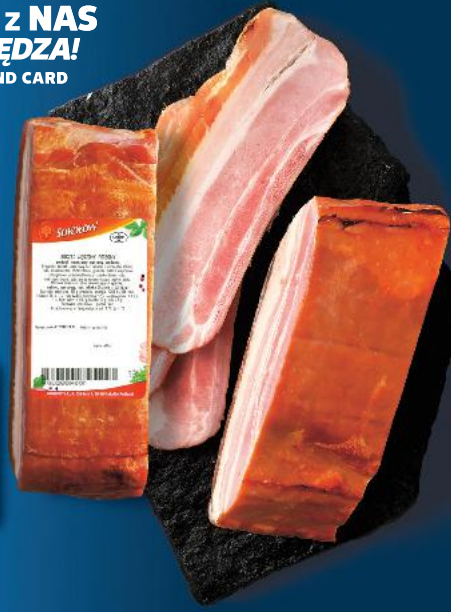

SOKOŁÓW
Boczek
wędzony
surowy
100 g
opakowanie
(=1 kg 44,90)

-25%

cena
przed
obniżką **5,99**

4,49