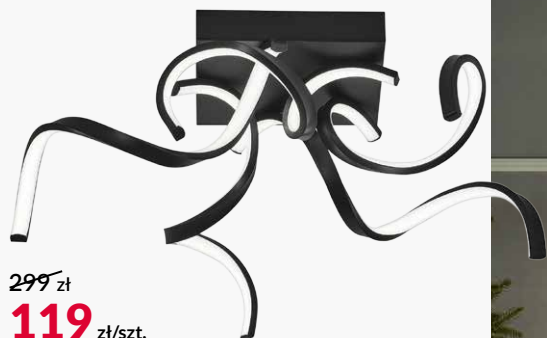

599 zł
299 zł/szt.

Lampa wisząca SAGA LED

- LED 30 W, 3200 lm
- Ø 50 x 150 cm
- metal/ tworzywo sztuczne
- cena lampy obejmuje wbudowane, niewymienne źródło światła Led, dostawca Agata S.A.

249 zł
129 zł/szt.

Kinkiet LINDA LED z mapą świata

- LED 26 W, 1700 lm
- 60 x 30 cm
- metal/ tworzywo sztuczne
- dwa kolory
- cena lampy obejmuje wbudowane, niewymienne źródło światła Led, dostawca Agata S.A.

379 zł

Lampa sufitowa MINAR LED

- LED 39 W, 1500 lm
- 90 x 26 x 8 cm lub 54 x 36 x 8 cm
- metal/ drewno/ tworzywo sztuczne
- dwa wzory
- cena lampy obejmuje wbudowane, niewymienne źródło światła Led, dostawca Agata S.A.

299 zł
119 zł/szt.

Lampa sufitowa STELO LED

- LED 48 W, 2100 lm
- 57 x 17 cm
- metal/ tworzywo sztuczne
- cena lampy obejmuje wbudowane, niewymienne źródło światła Led, dostawca Agata S.A.

199 zł
129 zł/szt.

Lampa wisząca HARLEY LED

- LED 12 W, 1400 lm
- 15 x 120 cm
- metal/ tworzywo sztuczne

Ceny lamp w kolekcji HARLEY obejmują wbudowane, niewymienne źródło światła Led, dostawca Agata S.A.

219 zł
149 zł/szt.

Lampa sufitowa AMY LED

- LED 8,5 W, 900 lm
- 33 x 18,5 cm
- metal/ akryl

219 zł
149 zł/szt.

Lampa wisząca AMY LED

- LED 10,8 W, 1200 lm
- 25 x 100 cm
- metal/ akryl

Ceny lamp w kolekcji AMY obejmują wbudowane, niewymienne źródło światła Led, dostawca Agata S.A.

199 zł
129 zł/szt.

Lampa stołowa HARLEY LED

- LED 9 W, 1000 lm
- 32 x 40 cm
- metal/ tworzywo sztuczne

ZOBACZ JAK TANIO
199 zł

Lampa podłogowa LARC

- 1 x E27 max 10 W LED
- 61,5 x 157 cm
- metal/ tworzywo sztuczne
- cena lampy nie obejmuje żarówki, dostawca Agata S.A.

24,90 zł

14,99 zł/szt.

Poszewka welwetowa z haftem WISHES

- 45 x 45 cm
- 100% poliester
- różne kolory

Dywan RITZ

- 100% poliester
- różne wzory, kolory

67 x 110 cm

39,90 zł/szt.

Cena najniższa z 30 dni przed obniżką: ~~48,93 zł~~
Cena regularna: 69,90 zł

80 x 150 cm

59,90 zł/szt.