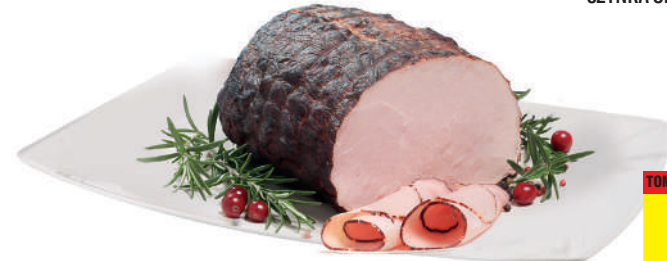

HANDEREK
SZYNKA OD DZIEDZICA

TOMI HIT CENOWY
3⁶⁰
100g
36,00 zł/kg

JBB
Bałdyga