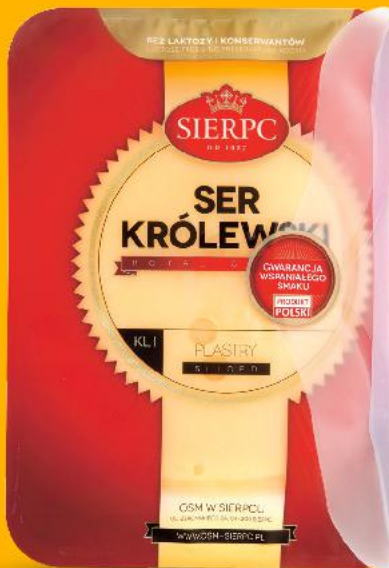

SERY

HIT

SIERPC Ser Królewski
w plastrach
135 g opakowanie
(=1 kg 33,26)

30% TANIEJ!

cena przed obniżką **6,49**

4,49

PIĄTNICA Serek wiejski
różne rodzaje
150 g opakowanie
(=1 kg 15,27)

-23%

cena przed obniżką **2,99**

2,29