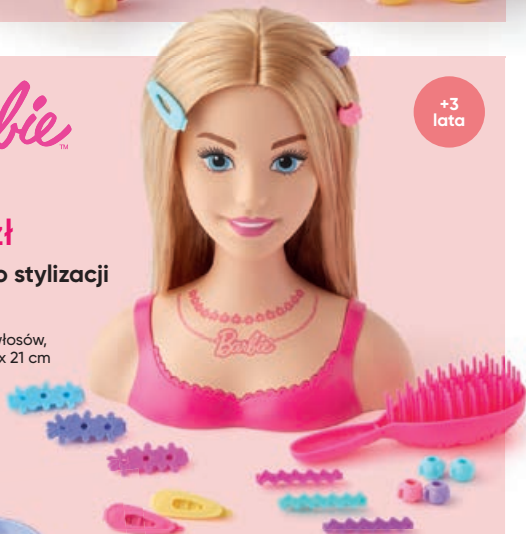

50 zł

Lalka L.O.L. Surprise! O.M.G.
różne wzory

Barbie

70 zł

Głowa do stylizacji Barbie

z akcesoriami do stylizacji włosów,
wymiary: 17,5 x 21 cm

+3 lata

MONSTER HIGH