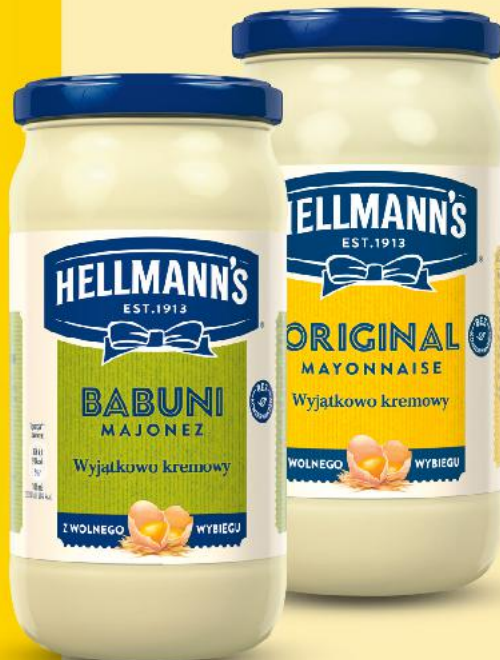

WYBRANE PRODUKTY
W PROMOCJI

NAWET DO

-60%

TANIEJ

7.09.2024 r.