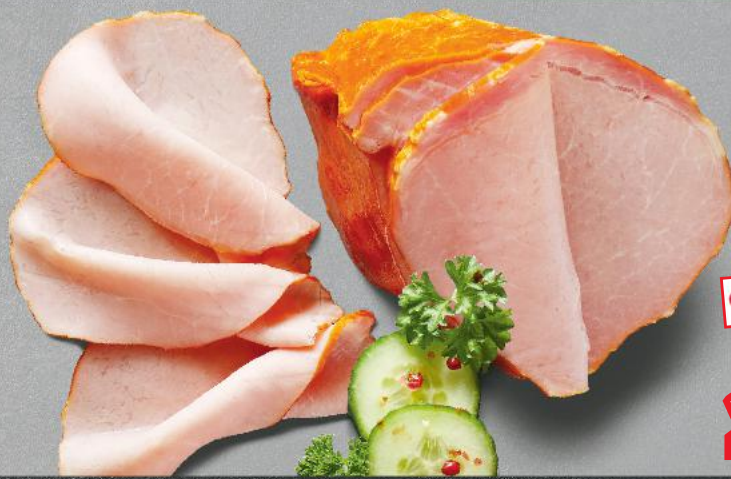

-21%

cena przed obniżką 2,79

2,19

MAZURY
Połędwica
sopocka
100 g