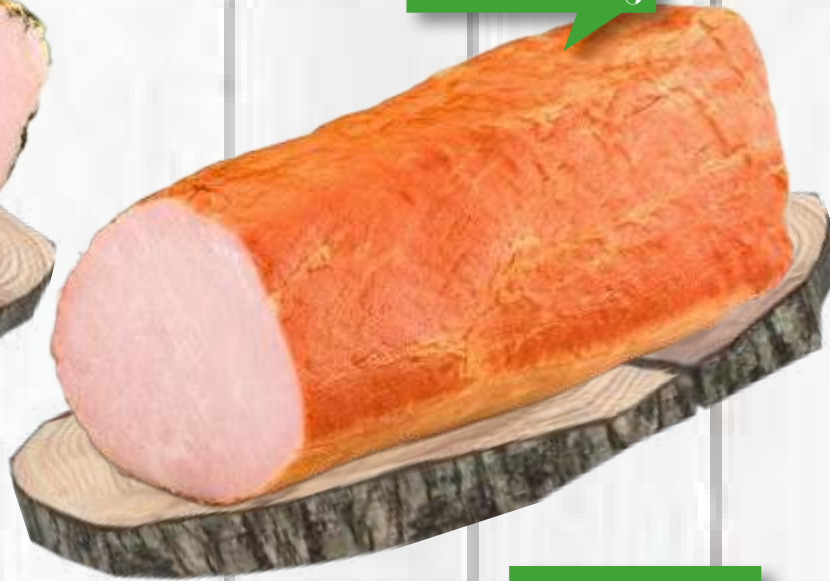

3190
zł/kg

**Schabówka
w przyprawach**

1kg
JBB BAŁDYGA
31,90 zł/kg

2790
zł/kg

Polędwica sopocka

1kg
JBB BAŁDYGA
27,90 zł/kg

3990
zł/kg

Szynka weselna