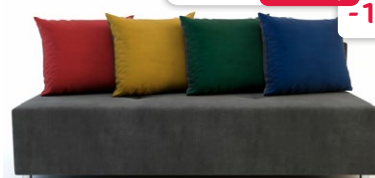

innovi

Fotel biurowy DROID ~~599,-~~
499,-
-16%

Biuurko BILL ~~299,-~~
269,-
-10%

Sofa SPRINT ~~1399,-~~
1259,-
-10%

Sofa FUNNY ~~1529,-~~
1369,-
-10%

GAME

Fotel biurowy DROID YH-7705, wymiary: 64 x 112~122 x 62 cm, w promocji kolor: czarna, szara i czerwona tkanina/czarny, cena ~~599~~ zł **499 zł**

Biuurko BILL 1D1S, wymiary: 120 x 76 x 57 cm, w promocji kolor: grafit/biały, cena ~~299~~ zł **269 zł**

funkcja spania
pojemnik na pościel
automat do rozkładania

MiO

Sofa SPRINT, wymiary: 193 x 70/88 x 85 cm, pow. spania: 134 x 193 cm, w promocji kolor: granatowy (tkanina syntetyczna typ SAWANA 80)/nadruk auto, cena ~~1399~~ zł **1259 zł**