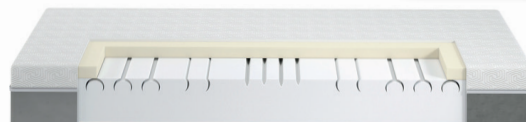

Materace termoelastyczne GLORIA w pokrowcu SensICE, wymiary:

80 x 200 cm, cena ~~1129~~ zł **899** zł, 90 x 200 cm, cena ~~1219~~ zł **975** zł,
120 x 200 cm, cena ~~1649~~ zł **1295** zł, 140 x 200 cm, cena ~~1819~~ zł **1455** zł,
160 x 200 cm, cena ~~2029~~ zł **1619** zł, 180 x 200 cm, cena ~~2359~~ zł **1879** zł

materace
Vita

Materace
FLEX **-20%**