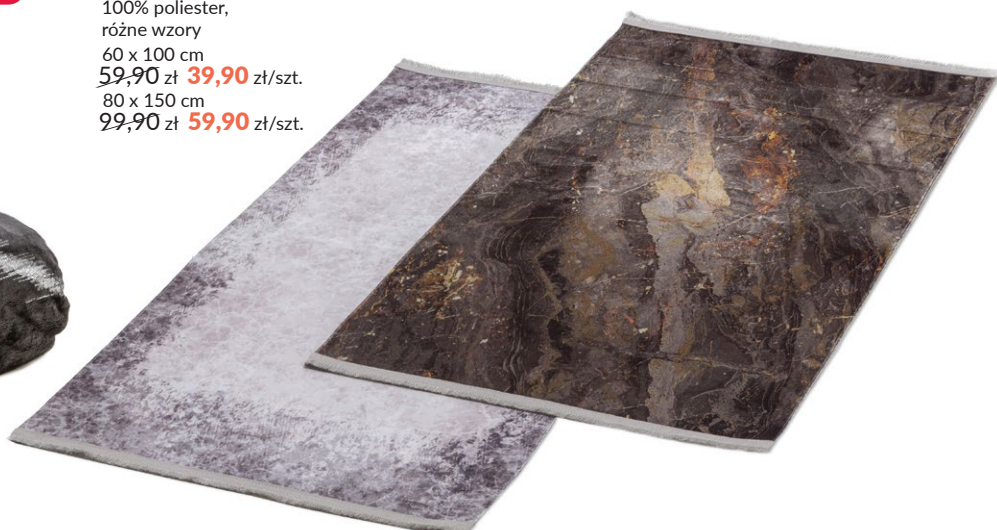

PRODUKT POLSKI

Poszewka PAOLA

45 x 45 cm, 100% poliester, różne kolory
~~32,90 zł~~ **17,99 zł/szt.**

Koc CALZA

150 x 200 cm, 100% poliester, różne kolory

~~84,90 zł~~ **49,90 zł/szt.**

Dywan COSMIC

100% poliester, różne wzory
60 x 100 cm
~~59,90 zł~~ **39,90 zł/szt.**
80 x 150 cm
~~99,90 zł~~ **59,90 zł/szt.**