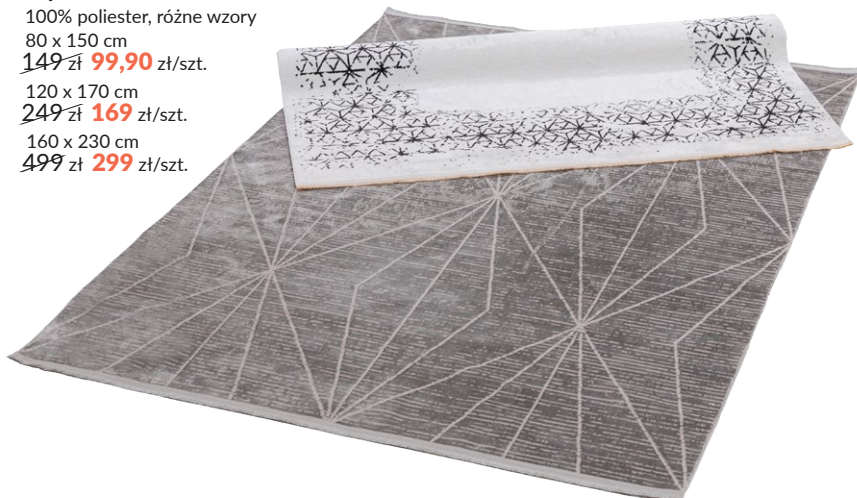

Poszewka

44 x 44 cm, 100% poliester,
różne kolory
~~24,90~~ zł **14,99** zł/szt.

Narzutka dwustronna OVEJA

100% poliester, różne kolory
180 x 200 cm
~~159~~ zł **109** zł/szt.
200 x 220 cm
~~199~~ zł **129** zł/szt.

Dywan KASHMIR

100% poliester, różne wzory
80 x 150 cm
~~149~~ zł **99,90** zł/szt.
120 x 170 cm
~~249~~ zł **169** zł/szt.
160 x 230 cm
~~499~~ zł **299** zł/szt.

KUPUJĄC PRODUKTY Z GAZETKI W PROMOCYJNYCH CENACH SKORZYSTAJ Z DARMOWYCH RAT