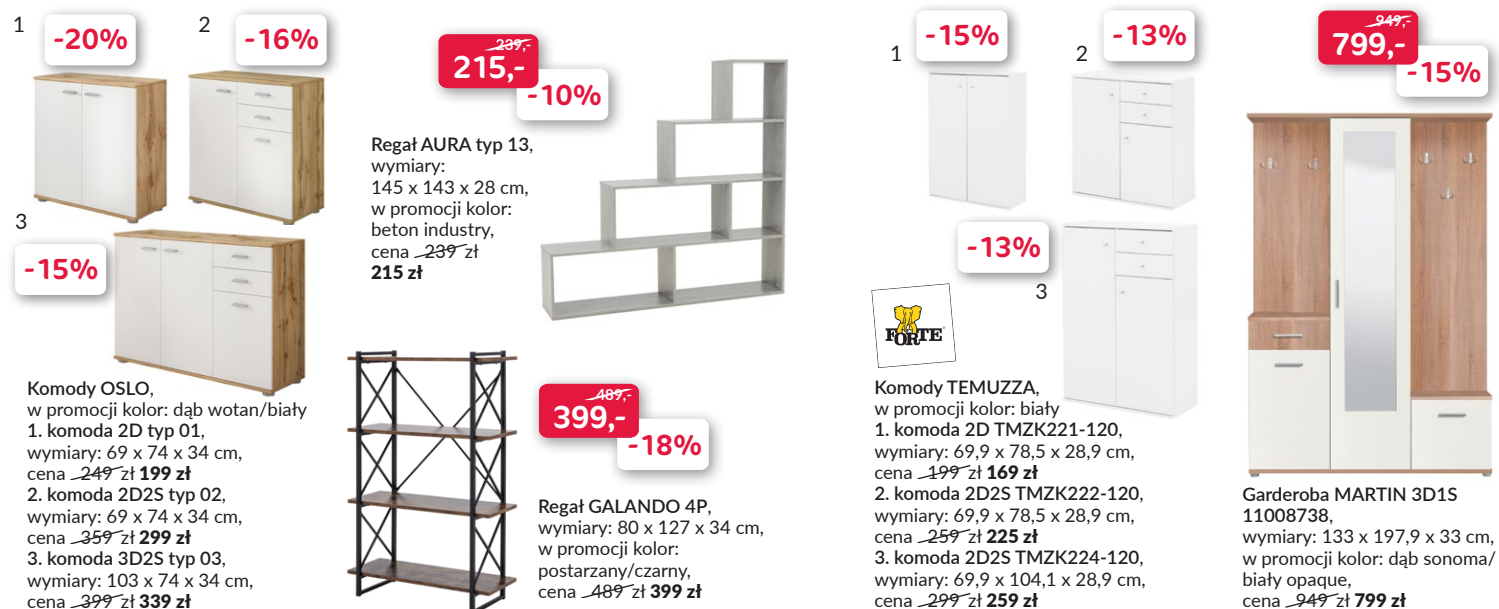

Komody OSLO, w promocji kolor: dąb wotan/biały
1. komoda 2D typ 01, wymiary: 69 x 74 x 34 cm, cena ~~249,-~~ zł **199** zł
2. komoda 2D2S typ 02, wymiary: 69 x 74 x 34 cm, cena ~~359,-~~ zł **299** zł
3. komoda 3D2S typ 03, wymiary: 103 x 74 x 34 cm, cena ~~399,-~~ zł **339** zł

Regał AURA typ 13, wymiary: 145 x 143 x 28 cm, w promocji kolor: beton industry, cena ~~239,-~~ zł **215** zł