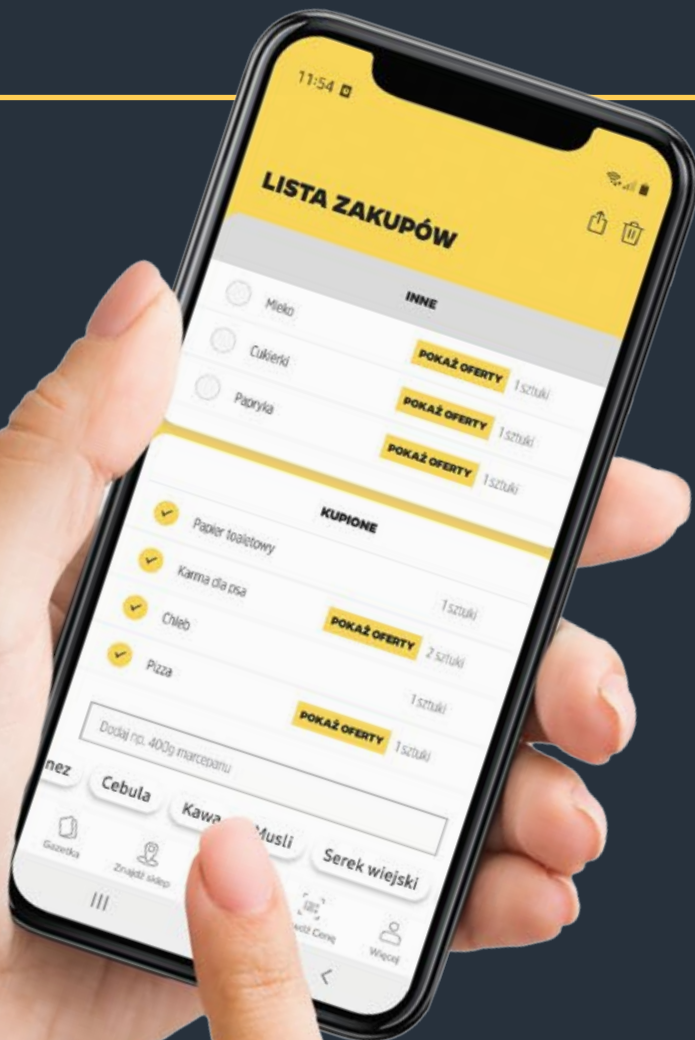

wiek 3+

**19,-** **Diamantowy obraz**  
(różne rodzaje)  
wym. 30 x 40 cm  
1 szt.

Oferta handlowa na tydzień 6/25. Ważna od 6.02 do 12.02.2025 r. włącznie lub do wyczerpania zapasów. Znaki firmowe i towarowe należą do ich właścicieli. Sprzedaż produktów tylko w ilościach detalicznych. Wszystkie ceny w PLN zawierają podatek VAT. Zapraszamy do Netto!

# OD PONIEDZIAŁKU DO SOBOTY

**SZUKAJ** NOWEJ OFERTY  
W NAJBLIŻSZY **PONIEDZIAŁEK**

**Netto** 

**Sprawdź gazetki  
ulubionych sieci na stronie**

**[ding.pl](http://ding.pl)**

**ROSSMANN**