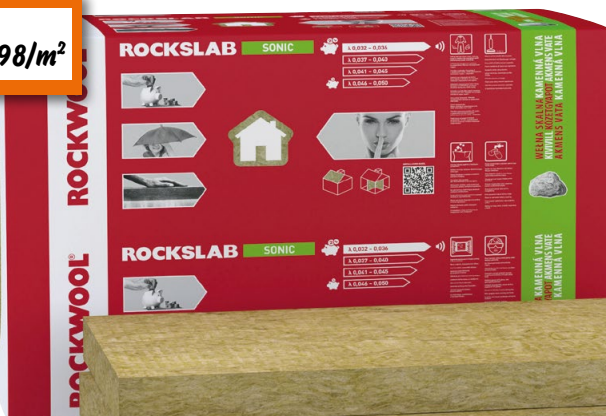

### Podkład podłogowy WS 3.50

25 kg, samopoziomujący, szybki,  
3–50 mm, cena za 1 kg – **2,11 zł**

nr ref. 20412035

13,98/m<sup>2</sup>

ROCKWOOL

$\lambda \leq 0,036$  W/mK