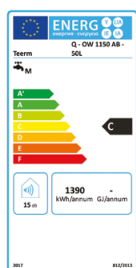

399,00

teerm