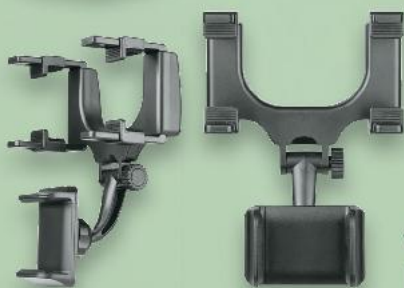

TRACER
Uchwyt samochodowy U1
doskonałe
dopasowanie,
wygodny montaż,
wztrzymały materiał

tylko
22,99*

18
sztuk

GP
Baterie Super
Alkaline
AA lub AAA
(=1 SZT. 0,83)

tylko
14,99*