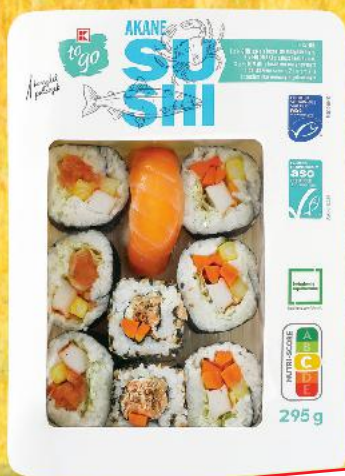

S&B
Sos Wasabi
170 g
opakowanie
(=100 G 6,46)

~~10,99~~ TANIO

10,99
tylko

LUCKY FISH
Zestaw sushi
Party
1000 g
opakowanie

HIT

OFERTA SPECJALNA

tylko

44,99