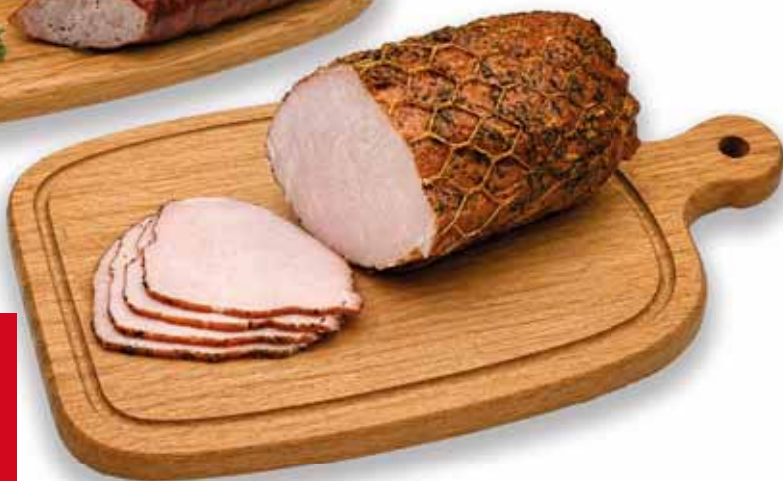

SCHABÓWKA

Karol; 29,90 zł/kg

299
/100 g
~~0,00~~