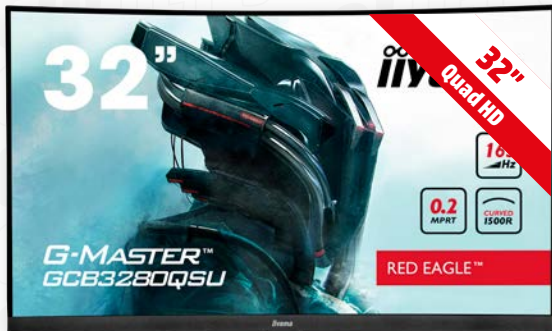

Nr art. 1480571

SPRAWDŹ

Windows 11

MateBook D 16 Szary (Space Gray) Laptop 16"

- Procesor: Intel® Core™ i5-13420H
- RAM 16 GB, dysk SSD 1 TB
- Windows 11

Nr art. 1480368

SPRAWDŹ

Ultrabook, Celeron, Celeron Inside, Core Inside, Intel, logo Intel, Intel Atom, Intel Atom Inside, Intel Core, Intel Inside, logo Intel Inside, Intel vPro, Itanium, Itanium Inside, Pentium, Pentium Inside, vPro Inside, Xeon, Xeon Phi, Xeon Inside i Intel Optane są znakami towarowymi firmy Intel Corporation lub jej podmiotów zależnych w Stanach Zjednoczonych i/lub w innych krajach.