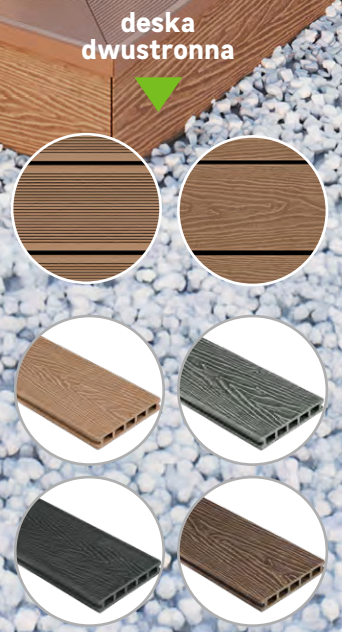

- ① **Kostka brukowa prostokąt**
  wym.: 20 x 10 x 4 cm, kolor: szary, kod: 45150742
  kolor: grafit **37,97/m²** kod: 45150784
- ② **Obrzeże betonowe** **9,97/szt.**
  wym.: 100 x 20 x 6 cm, kolor: szary, kod: 88539959
  kolor: grafit **16,49/szt.** kod: 45150931

33,97/m²

Pobierz nową aplikację Leroy Merlin

ZYSKAJ dostęp do karty Klubu DOM i PRO PRZEGLĄDAJ ofertę produktów w Twoim sklepie