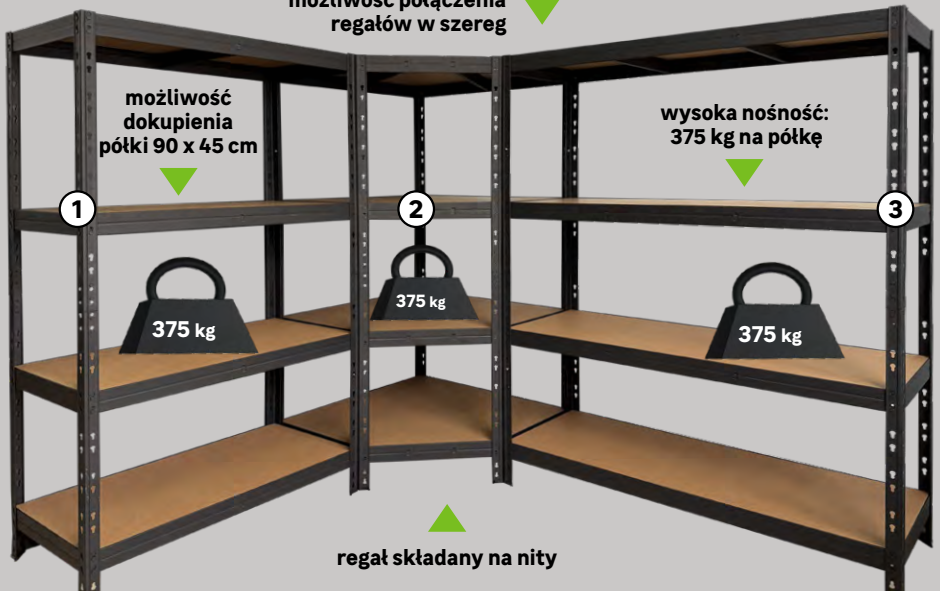

299,-/szt.

Odkurzacz warsztatowy
KÄRCHER

model: WD 3, moc silnika: 1000 W,
poj.: 17 l, kod: 83950220

możliwość połączenia
regatów w szereg

możliwość
dokupienia
półki 90 x 45 cm

wysoka nośność:
375 kg na półkę