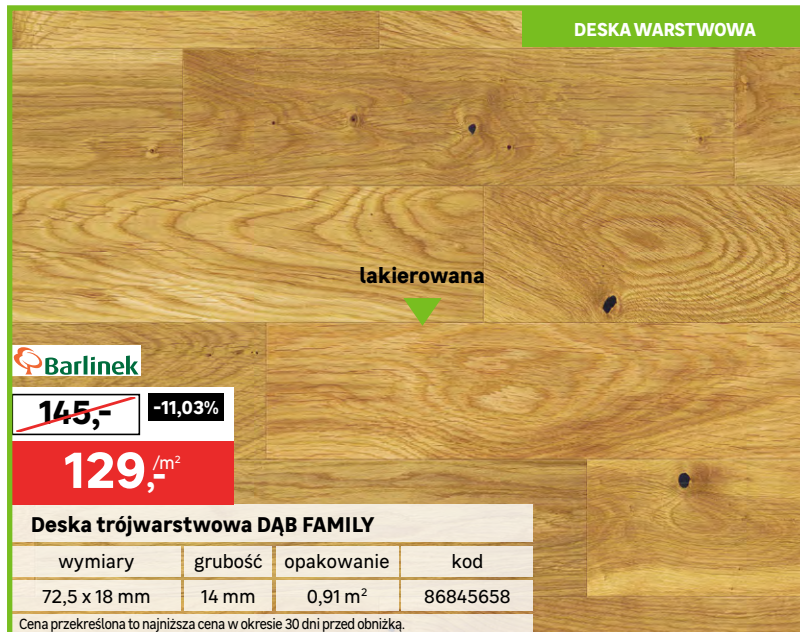

KLASA UŻYTECZNOŚCI: FORTE

montaż na klik

4-stronna v-fuga

~~94,99~~

-26,33%

69,97/m²

Panele winylowe CAPUA

klasa użyteczności	grubość	opakowanie	kod
FORTE	4 mm	2,09 m ²	87943151

Cena przekreślona to najniższa cena w okresie 30 dni przed obniżką.

DESKA WARSTWOWA

lakierowana

~~145,-~~

-11,03%

129,-/m²

Deska trójwarstwowa DĄB FAMILY

wymiary	grubość	opakowanie	kod
72,5 x 18 mm	14 mm	0,91 m ²	86845658