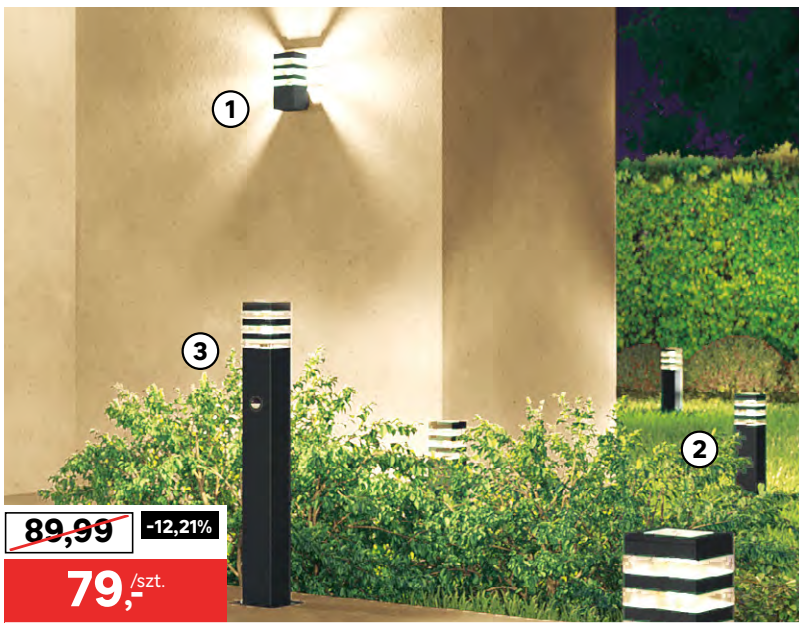

~~89,99~~ -12,21%
79, /szt.

Seria oświetlenia zewnętrznego TEKSAS

kolor: grafitowy, E27, maks.: 12 W, IP44

- ① **Kinkiet zewnętrzny** kod: 82668486
  z czujnikiem ruchu ~~129~~ **109,-/szt.** kod: 83506792
- ② **Stupek zewnętrzny** ~~129~~ **109,-/szt.** wys.: 44 cm, kod: 82668487
  z czujnikiem ruchu ~~165~~ **139,-/szt.** kod: 83506793
- ③ **Stupek zewnętrzny** ~~189~~ **159,-/szt.** wys.: 74 cm, kod: 82668488
  z czujnikiem ruchu ~~219~~ **189,-/szt.** kod: 83506794, dostępne inne elementy serii

Ceny przekreślone to najniższe ceny w okresie 30 dni przed obniżką.