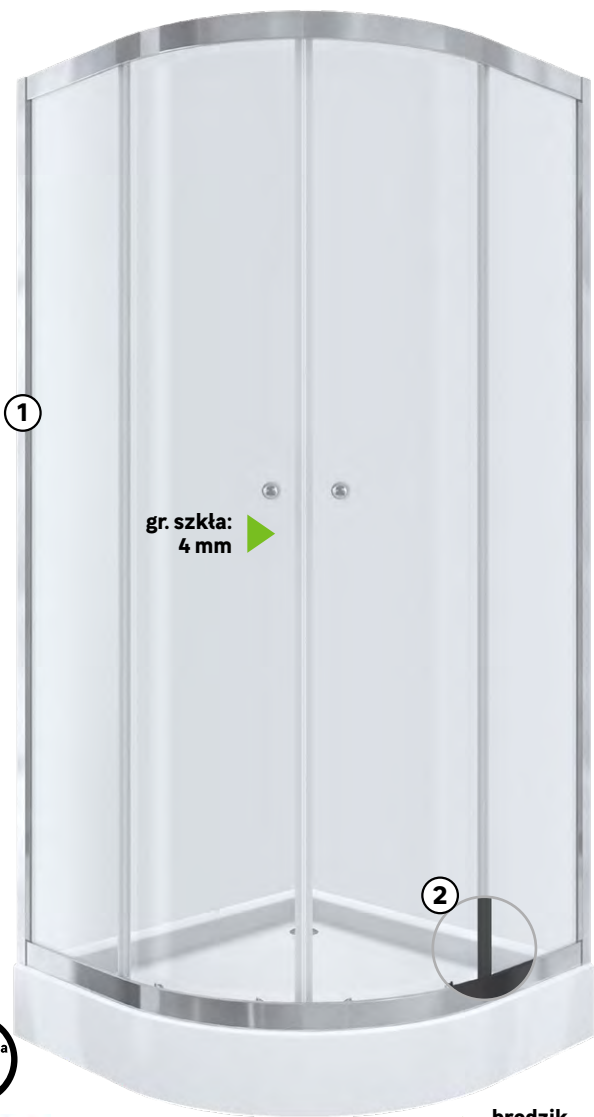

1

gr. szkła: 4 mm

2

Gwarancja 3 lata

breezz

Kabina z brodzikiem ALFA

wym.: 80 x 80 x 198 cm

1 kolor: chrom, kod: 82636407

2 kolor: czarny ~~649~~ 497,-/szt. kod: 83273327

dostępne również wym.: 90 x 90 cm

brodzik w zestawie

~~599,-~~ -102 zł

497,-/szt.

Ceny przekreślone to najniższe ceny w okresie 30 dni przed obniżką.