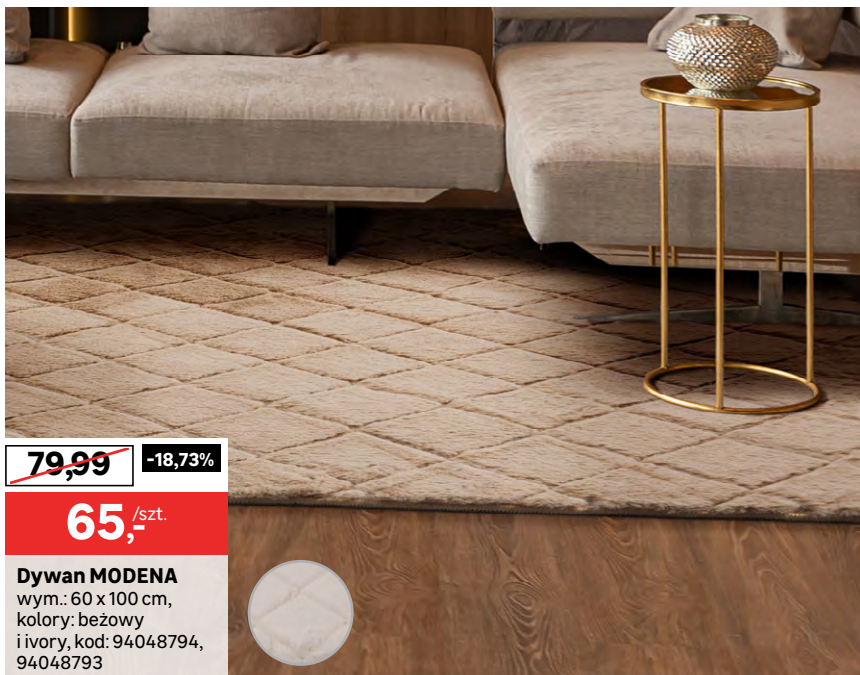

3 Zastona SPLENDID 109,-/szt.*

wym.: 140 x 260 cm, kod: 94228397
*oferta limitowana

4 Poszewka LIBELL 24,99/szt.*

wym.: 45 x 45 cm, kod: 94228398
*oferta limitowana

~~45,99~~

-21,78%

35,97/szt.

Cena przekreślona to najniższa cena w okresie 30 dni przed obniżką.