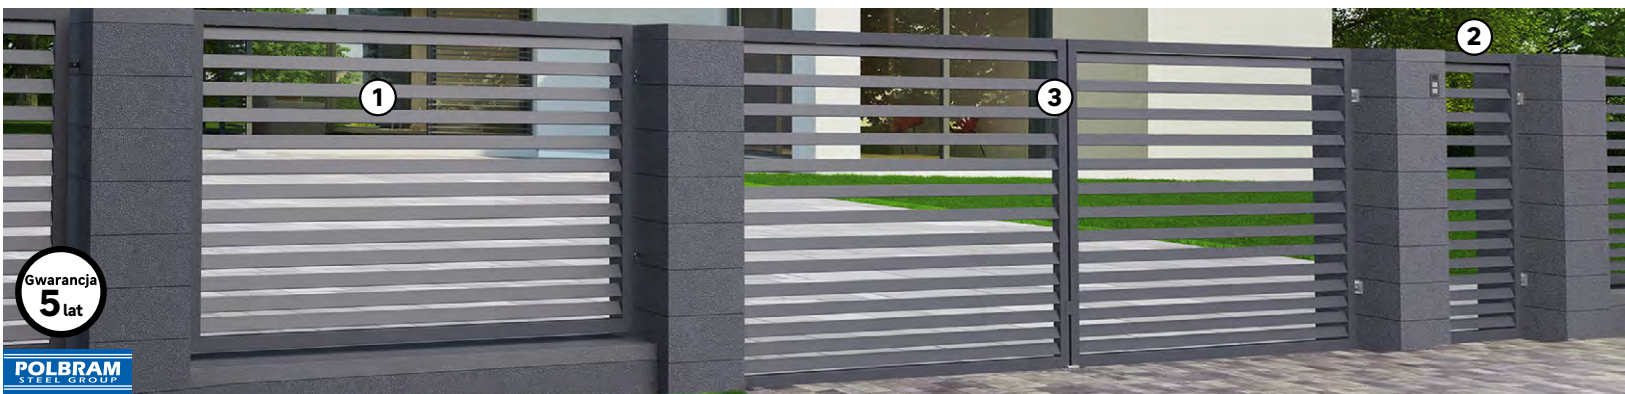

Cena przekreślona to najniższa cena w okresie 30 dni przed obniżką.

POLBRAM
STEEL GROUP

~~249,-~~ -20,88%
197,-/szt.

System ogrodzeń MAJORKA kolor: antracytowy

- ① Przęsło wym.: 200 x 120 cm, kod: 93385289
- ② Furtka ~~349~~ **267,-/szt.** wym.: 90 x 150 cm, kod: 93385360, 93385361
- ③ Brama dwuskrzydłowa ~~999~~ **797,-/szt.** wym.: 400 x 150 cm, kod: 93385370, dostępne inne wym. i kolory serii na zamówienie Klienta

Ceny przekreślone to najniższe ceny w okresie 30 dni przed obniżką.

POLBRAM
STEEL GROUP

Gwarancja 5 lat
~~549,-~~ -62 zł
487,-/szt.

System ogrodzeń BALI II kolor: antracytowy

- ① Przęsło wym.: 200 x 120 cm, kod: 45426066
- ② Furtka ~~599~~ **497,-/szt.** wym.: 90 x 150 cm, kod: 45426031, 45426262
- ③ Brama dwuskrzydłowa ~~2049~~ **1597,-/szt.** wym.: 400 x 150 cm, kod: 45426402, dostępne inne wym. oraz kolory serii na zamówienie Klienta