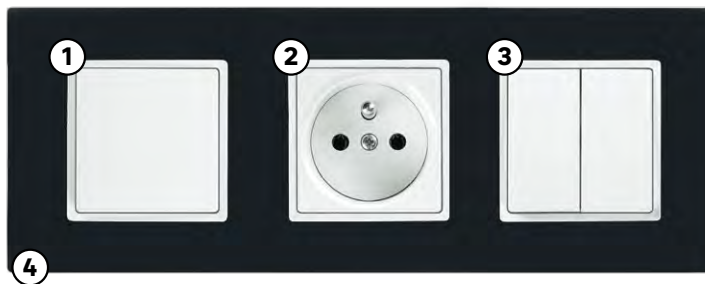

dostępne kolory

POLMARK
TABNOV

~~9,49~~ **-12,85%**
8,27/szt.

Seria osprzętu ROSA

① **Włącznik pojedynczy bez ramki** kod: 45700592

② **Gniazdo pojedyncze bez ramki** **8,49/szt.** kod: 45700564

③ **Włącznik podwójny bez ramki** **14,99/szt.** kod: 45701313

④ **Ramka potrójna** **11,49/szt.** kolor: czarny, kod: 45700585

Cena przekreślona to najniższa cena w okresie 30 dni przed obniżką.

KLUB DOM

Wstąp do Klubu i zyskaj dostęp do unikalnych **PROMOCJI!**

= 30%

DOŁĄCZ

LEROY MERLIN