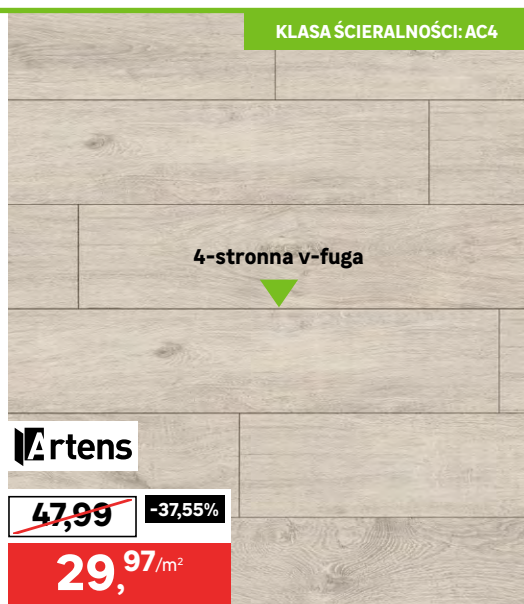

Cena przekreślona to najniższa cena w okresie 30 dni przed obniżką.

OFERTA LIMITOWANA

27,97/m²

Panele podłogowe DĄB HARRIS

klasa ścieralności	grubość	opakowanie	kod
AC4	8 mm	2,22 m ²	82665066

Cena przekreślona to najniższa cena w okresie 30 dni przed obniżką.

KLASA ŚCIERALNOŚCI: AC4

4-stronna v-fuga

~~47,99~~

-37,55%

29,97/m²

Panele podłogowe DĄB SEDAŃSKI

klasa ścieralności	grubość	opakowanie	kod
AC4	8 mm	1,9845 m ²	83742276

Cena przekreślona to najniższa cena w okresie 30 dni przed obniżką.