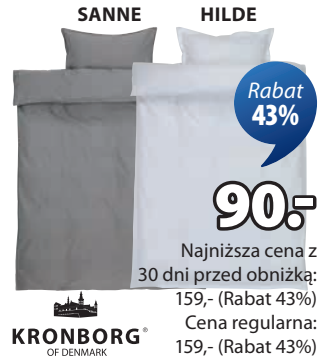

SABINE

GERD

CLARA

Rabat  
49%70<sup>,-</sup>

**KOMPLET POŚCIELI SATYNOWEJ**  
100% bawełniana satyna.  
140x200 cm + 70x80 cm

Najniższa cena z 30 dni przed  
obniżką: 139,- (Rabat 49%)  
Cena regularna: 139,- (Rabat 49%)