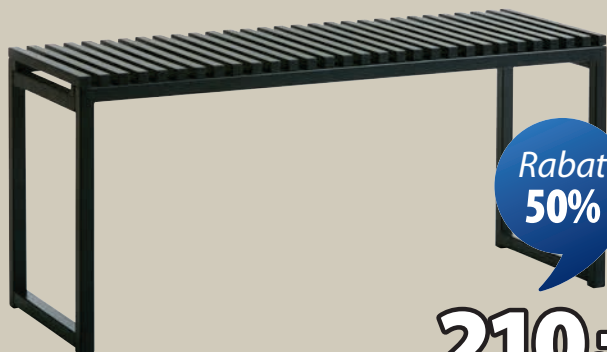

## KRZESŁO BIUROWE BILLUM

Skóra ekologiczna i siatka poliestrowa.  
Podstawa ze stali. Z regulacją wysokości.  
S61 x W109-119 x W62 cm 1 SZT.

ZAWSZE NISKA CENA

185,-

## BIURKO ABETVED

Okleina i stal. S48 x D120 x W76 cm 1 SZT. Cena regularna: 549,- (Rabat 50%)

Najniższa cena z 30 dni przed  
obniżką: 549,- (Rabat 50%)

ZAWSZE NISKA CENA

115,-

## SZAFKA DAMHUS

Stal i tkanina. Wyposażenie szafy:  
4 półki i 1 drążek do zawieszania.  
S100 x W174 x G46 cm 1 SZT.

ZAWSZE NISKA CENA

135,-

## SZAFKA DAMHUS

Stal i tkanina. Wyposażenie szafy:  
5 półek i 1 drążek do zawieszania.  
S149 x W174 x G50 cm 1 SZT.

Rabat  
50%

210,-