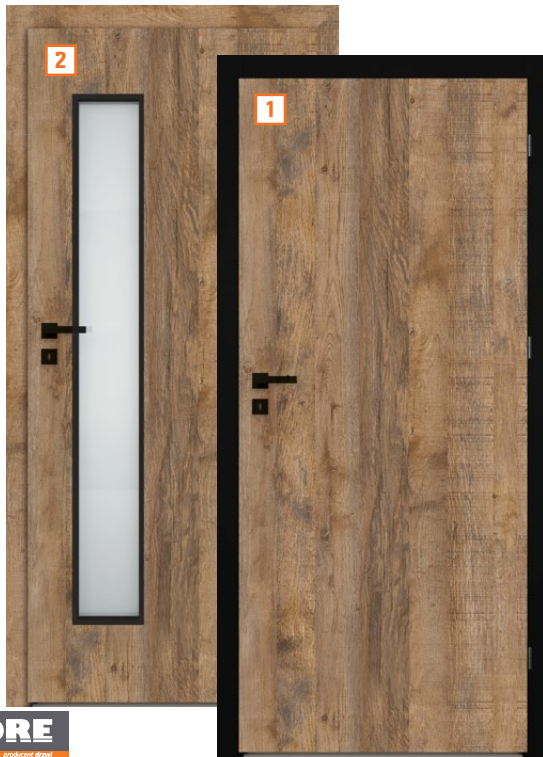

DRZWI

Najniższa cena z 30 dni przed obniżką we wszystkich sklepach OBI: 44,99

Taniej o 33%

~~44,99~~
29,99 szt.

Klamka Euforia

kolor czarny
nr OBI 6716732
Dostępne również w kolorach:
chrom, nikiel, patyna, grafit
39,99* **29,99 szt.**
np. nr OBI 6716864
W sprzedaży dostępne również
rozety do klamek Euforia.

*Najniższa cena z 30 dni przed obniżką we wszystkich sklepach OBI.

Najniższa cena z 30 dni przed obniżką we wszystkich sklepach OBI: 349,-

Taniej o 120 zł

~~349,-~~
229,- szt.

Skrzydło drzwiowe Rico

szer.: 70 i 80 cm, dąb rustykalny
1 pełne, np. nr OBI 6925291
2 przeszklone, np. nr OBI 6927404
Cena nie obejmuje: klamki, ościeżnicy i listwy opaskowej.