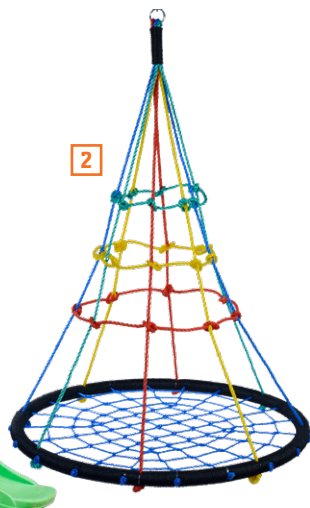

Podłoże kwiatowe

Athena 50 l

cena za 1 l = 0,54

nr OBI 2046407

Sprawdź naszą szeroką ofertę roślin

OGRODOWE W NASZYCH SKLEPACH

-20% na 180 produktów z architektury ogrodowej i dziecięcej*

Najniższa cena z 30 dni przed obniżką we wszystkich sklepach OBI: 2649,-