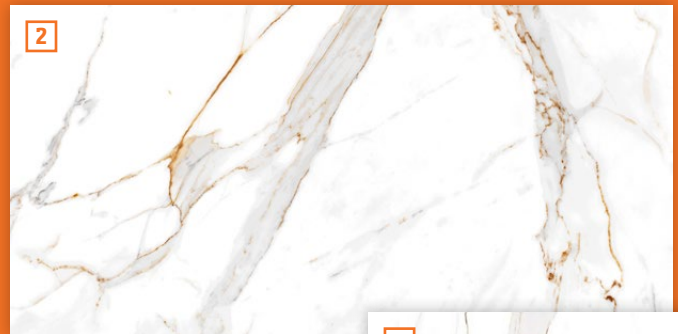

Rektyfikowane

Najniższa cena z 30 dni przed obniżką
we wszystkich sklepach OBI: 99,99

Taniej o 30%

~~99,99~~
69,99
m²

1 Gresy szklwione polerowane Verona gold

wym. 60 x 60 cm, cena za opak. = 143,98* **100,78**, opak. 1,44 m², nr OBI 7027881

Dostępne również

2 wym. 60 x 120 cm ~~139,-*~~ **99,99 m²**, cena za opak. = 280,16* **143,98**, opak. 1,44 m²
nr OBI 7075856

*Najniższa cena z 30 dni przed obniżką we wszystkich sklepach OBI.

Skorzystaj z pomocy w montażu

MONTAŻ
PŁYTEK