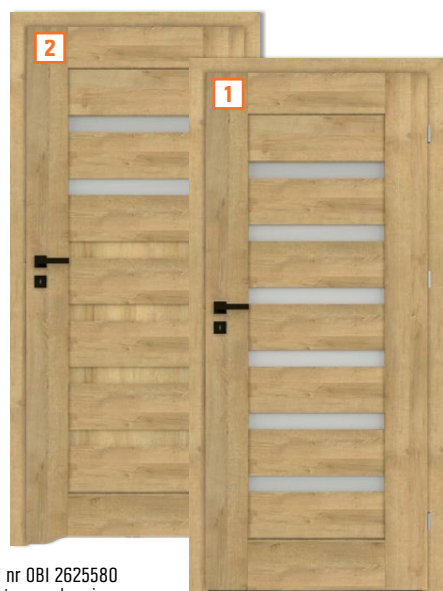

-20% na wszystkie
lamele ściennie*

Najniższa cena z 30 dni przed obniżką
we wszystkich sklepach OBI: 97,99

~~97,99~~
78,39 szt.

**Panele ściennie
Linerio Natural**

wym. 1,2 x 12,2 x 265 cm
np. nr OBI 6701296

*Promocja obowiązuje od 29.05 do 18.06.2024 r., nie dłużej jednak niż do wyczerpania zapasów. Promocja nie łączy się z innymi promocjami wskazanymi w regulaminie. Cena sprzedaży na etykiecie towaru jest ceną promocyjną uwzględniającą rabat. Cena skreślona na etykiecie towaru to najniższa cena z 30 dni przed obniżką we wszystkich sklepach OBI. Szczegóły w regulaminie dostępnym w sklepach OBI i na obi.pl.

DRE
producent drzwi

Najniższa cena z 30 dni przed obniżką
we wszystkich sklepach OBI: 479,-

Taniej o 180 zł

~~479,-~~
299,- szt.

Skrzydło drzwiowe Livia

szer.: 70 i 80 cm, kolor dąb riviera

1 pokojowe, np. nr OBI 2625614

2 z podcięciem wentylacyjnym, np. nr OBI 2625580

Cena nie obejmuje: klamki, ościeżnicy i listwy opaskowej.