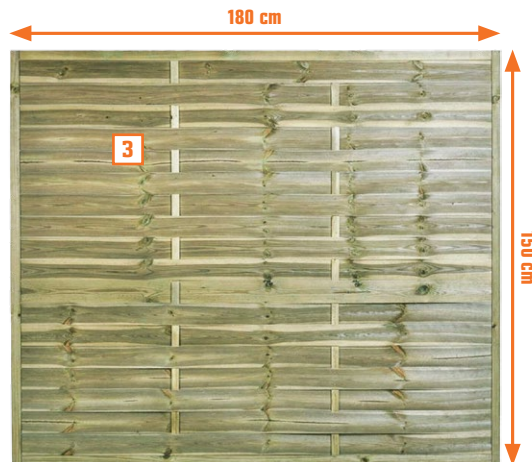

Podłoże kwiatowe

Athena 50 l

cena za 1 l = 0,54

nr OBI 2046407

Sprawdź naszą szeroką ofertę roślin

OGRODOWE W NASZYCH SKLEPACH

-20% na 180 produktów z architektury ogrodowej i dziecięcej*

Najniższa cena z 30 dni przed obniżką we wszystkich sklepach OBI: 2649,-