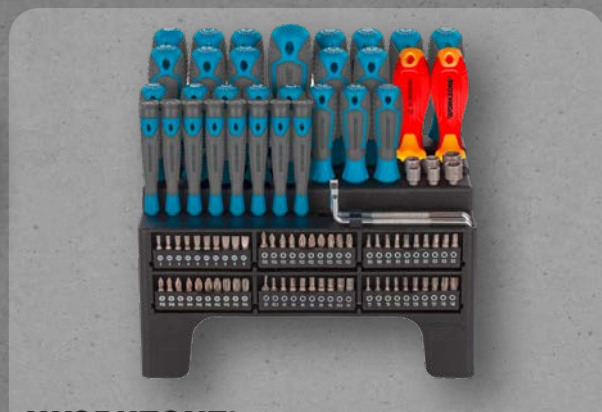

FERREX

3 lata
GWARANCJA
PRODUCENTA

BATERIA
W ZESTAWIE

FERREX Kamera inspekcyjna

Sztuka
do kontroli rur, odpływów lub innych
trudno dostępnych miejsc;
długość przewodu ok. 106 cm;
możliwość wykonywania zdjęć i filmów

139,99

NA EKSPOZYTORZE

JES COLLECTION Narzędzia domowe

Sztuka/Zestaw
do wyboru m.in.: śrubokręty, taśmy, wałki
malarskie, haczyki, szpachelka, kielnia,
poziomica, miarka, nożyczki, haczyki

4,99

WORKZONE

WORKZONE Zestaw śrubokrętów i wkrętaków

BATERIA
W ZESTAWIE

19,99

WORKZONE Kłódka/linka

Sztuka/Zestaw
do wyboru:
• kłódka do użytku zewnętrznego
• zestaw 2 kłódek
• zestaw 2 kłódek szyfrowanych
• zestaw 3 kłódek
• uniwersalna linka stalowa, 180 cm